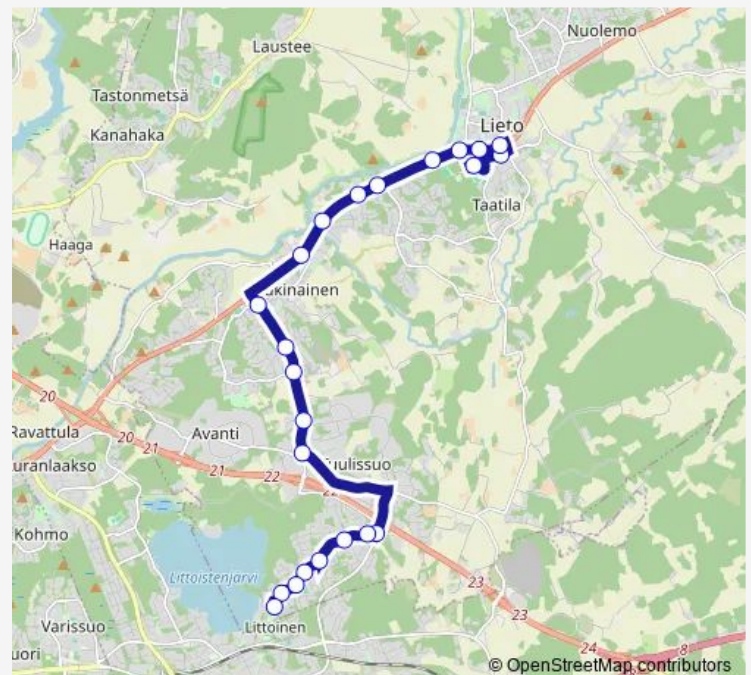

### Route schedule

Liedon koulukeskus, laituri 1 — Verkatehdas

Monday 14:35

Tuesday 14:35

Wednesday 14:35

Thursday 14:35

Friday 14:35

Saturday —

### Route info

Direction: Liedon koulukeskus, laituri 1

Stops: 23

Trip Duration: 0 hour 28 min

L2 — Koulukeskus–Loukinainen–Littoinen

Hollanterintie

Verkatehdas