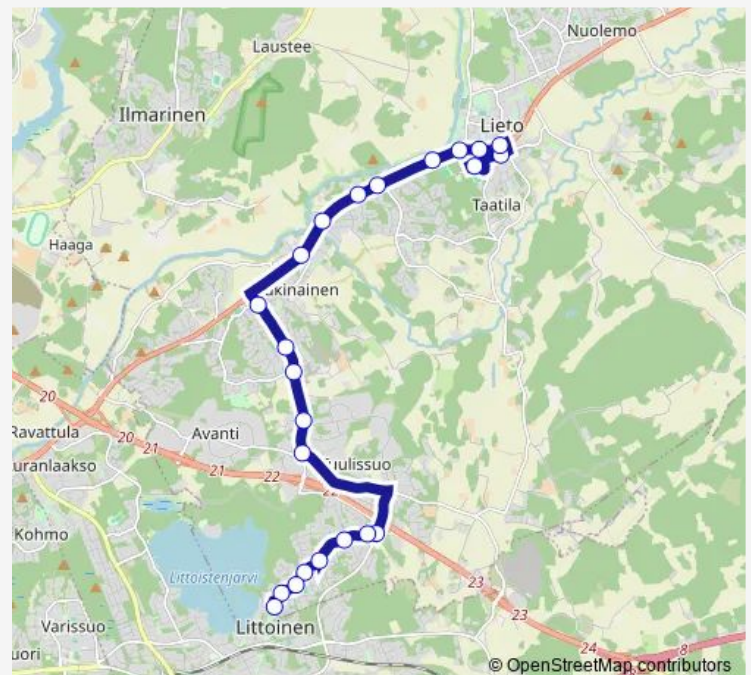

Saturday —

Sunday —

Route info

Direction: Liedon koulukeskus, laituri 1

Stops: 23

Trip Duration: 0 hour 28 min

L2 — Koulukeskus–Loukinainen–Littoinen

Hollanterintie

Verkatehdas

Direction

Verkatehdas — Liedon koulukeskus, laituri 1

21 stops

[Open route schedule](#)

Verkatehdas

Hollanterintie

Mustavuorentie