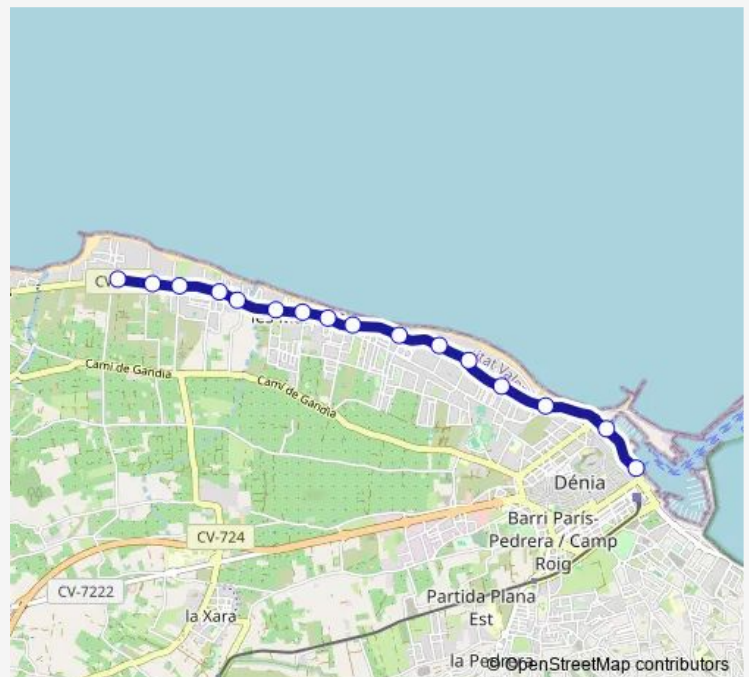

Ctra. Les Marines a Dénia, 150 - Las Brisas [Dénia]

Ctra. Les Marines a Dénia, 170 - Urb. Las Velas [Dénia]

Ctra. Les Marines a Dénia encreuament C/ Picardo - Hotel Los Ángeles [Dénia]

Ctra. Les Marines a Dénia front encreuament C/ Grua - Urb. El Palmar [Dénia]

Ctra. Les Marines a Dénia, 194 - Urb. Les Fonts [Dénia]

Ctra. Les Marines a Dénia, front 183 - Urb. Golden Park [Dénia]

Ctra. Les Marines a Dénia, front 185b - Nova Dénia [Dénia]

Route schedule

Esplanada Cervantes [Dénia] — Ctra. Les Marines a Dénia, front 185b - Nova Dénia [Dénia]

Monday	08:15-22:45
Tuesday	08:15-22:45
Wednesday	08:15-22:45
Thursday	08:15-22:45
Friday	08:15-22:45
Saturday	08:15-22:45
Sunday	08:15-22:45

Route info

Direction: Esplanada Cervantes [Dénia]

Stops: 16

Trip Duration: 0 hour 37 min

■ L2 — Dénia – Les Marines

Direction

Ctra. Les Marines a Dénia, 185b - Nova Dénia [Dénia] —
Esplanada Cervantes [Dénia]

16 stops

[Open route schedule](#)

Ctra. Les Marines a Dénia, 185b - Nova Dénia [Dénia]