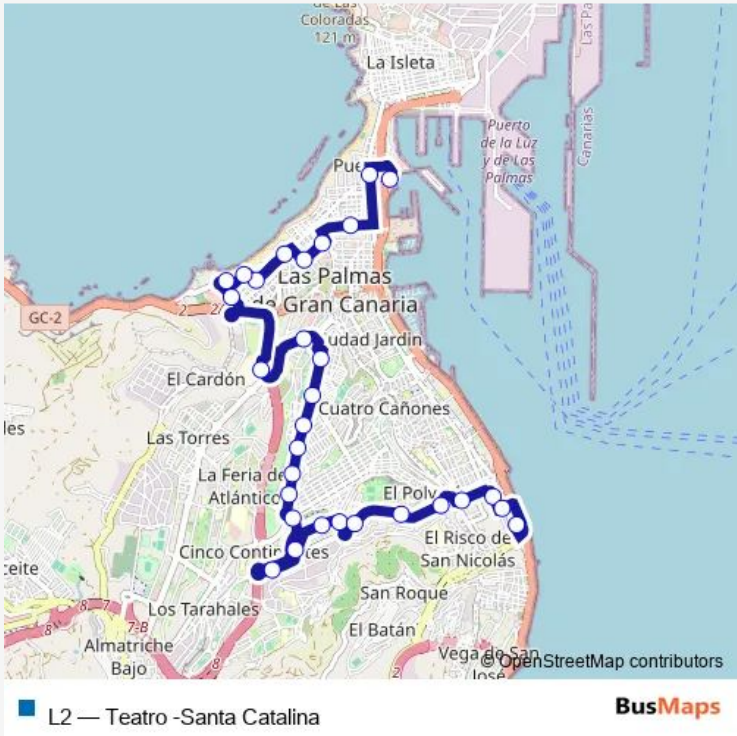

Bus L2 Teatro -Santa Catalina

[Go to website](#)

Direction
 Intercambiador Santa Catalina — Teatro
 30 stops
[Open route schedule](#)

- Intercambiador Santa Catalina
- Parque Santa Catalina
- Juan Manuel Durán González (Galicia)
- Mesa y López (C.S. Alcaravaneras)
- Mesa y López (Madera y Corcho)
- Fernando Guanarteme, 118
- Simancas, 70
- Numancia, 68
- Auditorio
- Ind. José Sánchez Peñate (C.C. Las Arenas)
- Hospital Dr. Negrín (acceso principal)
- Av. de Ansite (Cementerio del Puerto)
- Av. Escaleritas, 48
- Av. Escaleritas, 70
- Av. Escaleritas, 84
- Av. Escaleritas, 104
- Av. Escaleritas, 114
- Av. Escaleritas, frente 111
- Dr. Marañón
- Ctra. del Norte (frente C.C. La Ballena)
- Farmacéutico Pedro Rivero (Polígono Cruz de Piedra)

Route schedule
 Intercambiador Santa Catalina — Teatro

Monday	00:40-23:50
Tuesday	00:40-23:50
Wednesday	00:40-23:50
Thursday	00:40-23:50
Friday	00:35-23:57
Saturday	00:35-23:57
Sunday	00:40-23:50

Route info
 Direction: Intercambiador Santa Catalina
 Stops: 30
 Trip Duration: 0 hour 39 min

Farmacéutico Pedro Rivero, 20

Sta. Luisa de Marillac

Calzada Lateral del Norte (C.S. Miller Bajo)

Calzada Lateral del Norte (Divina Pastora)

Ignacio Pérez Galdós (Castillo de Mata)

Buenos Aires, 43

Francisco Gourié, 103

Saturday 00:15-23:40

Sunday 00:40-23:50

Route info

Direction: Teatro

Stops: 38

Trip Duration: 0 hour 39 min

Av. Escaleritas (Cáritas)

Av. Escaleritas (club La Cornisa)