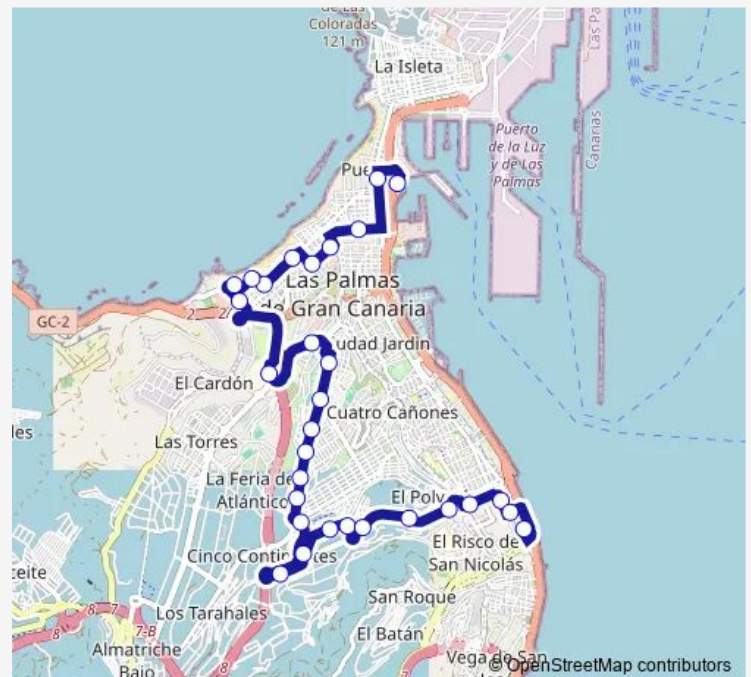

Hospital Dr. Negrín (acceso principal)

Av. de Ansite (Cementerio del Puerto)

Av. Escaleritas, 48

Av. Escaleritas, 70

Av. Escaleritas, 84

Av. Escaleritas, 104

Av. Escaleritas, 114

Av. Escaleritas, frente 111

Thursday 00:40-23:50

Friday 00:35-23:57

Saturday 00:35-23:57

Sunday 00:40-23:50

Route info

Direction: Intercambiador Santa Catalina

Stops: 30

Trip Duration: 0 hour 39 min

Friday 00:15-23:40

Saturday 00:15-23:40

Sunday 00:40-23:50

Route info

Direction: Teatro

Stops: 38

Trip Duration: 0 hour 39 min

Av. Escaleritas (Cáritas)