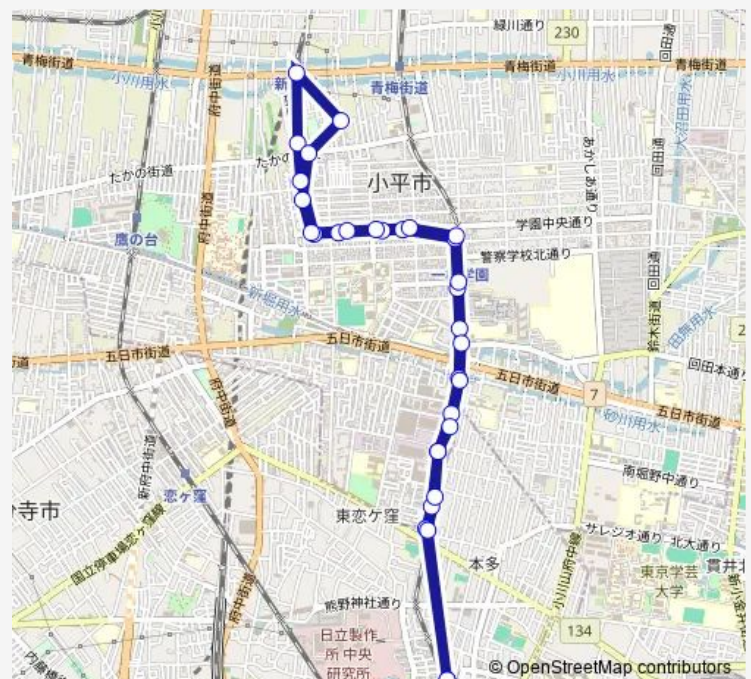

一橋大学裏

Route schedule

国分寺駅北入口 — 国分寺駅北入口

Monday 07:30-18:28

Tuesday 07:30-18:28

Wednesday 07:30-18:28

Thursday 07:30-18:28

Friday 07:30-18:28

Saturday —

Sunday —

Route info

Direction: 国分寺駅北入口

Stops: 32

Trip Duration: 0 hour 37 min

学園西町地域センター前

西町

一橋学園駅

一橋大学前

一橋病院

桜堤

上水本町五丁目

ルネサス武蔵

住宅前 (国分寺市)

第三小学校 (国分寺市)