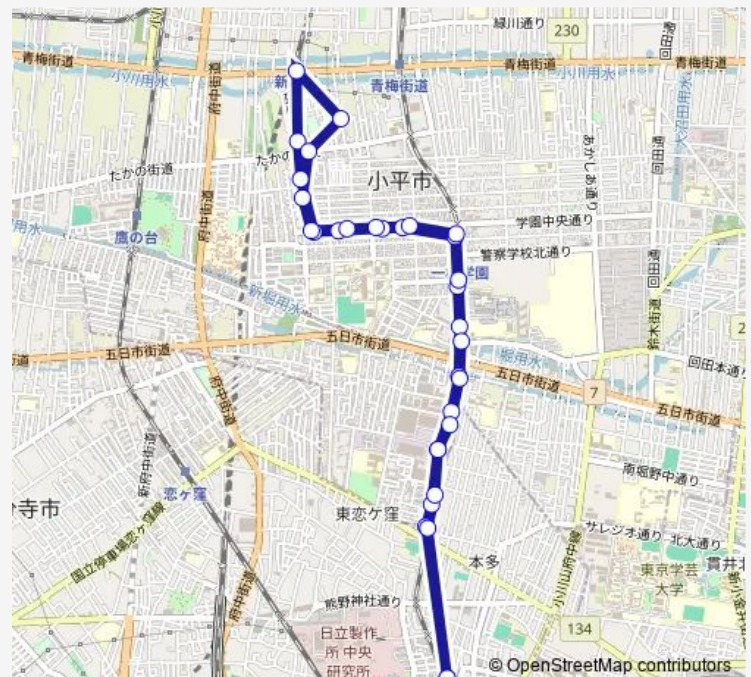

一橋大学裏

Route schedule

国分寺駅北入口 — 国分寺駅北入口

Monday 07:30-18:28

Tuesday 07:30-18:28

Wednesday 07:30-18:28

Thursday 07:30-18:28

Friday 07:30-18:28

Saturday —

Sunday —

Route info

Direction: 国分寺駅北入口

Stops: 32

Trip Duration: 0 hour 35 min

学園西町地域センター前

西町

一橋学園駅

一橋大学前

一橋病院

桜堤

上水本町五丁目

ルネサス武蔵

住宅前 (国分寺市)

第三小学校 (国分寺市)