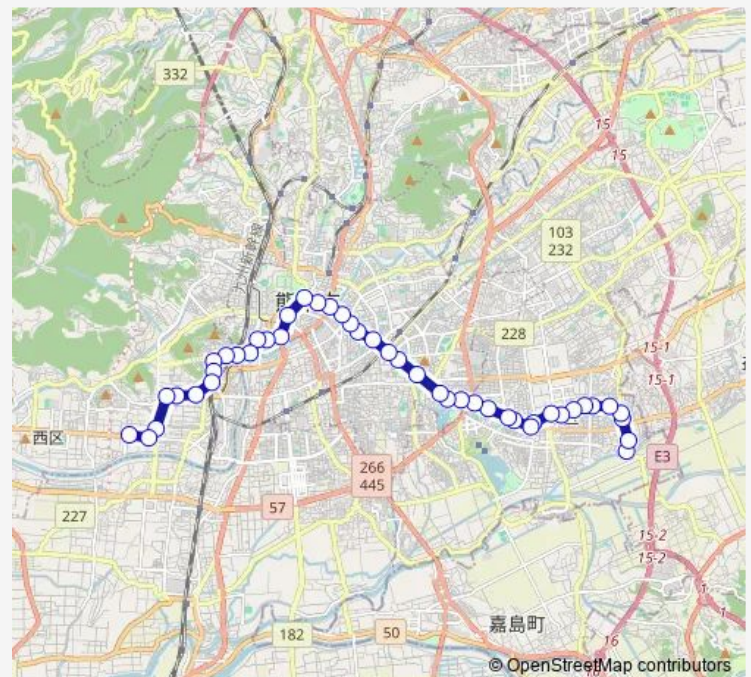

国府

Route schedule

小楠記念館入口 — 西部車庫

Monday 07:03-20:20

Tuesday 07:03-20:20

Wednesday 07:03-20:20

Thursday 07:03-20:20

Friday 07:03-20:20

Saturday 09:48-20:34

Sunday 08:38-19:37

Route info

Direction: 小楠記念館入口

Stops: 45

Trip Duration: 1 hour 1 min

■ L4-1/T4-0 : 沼山津→東区役所 ~ 春日校前→西部車庫

水前寺駅通り