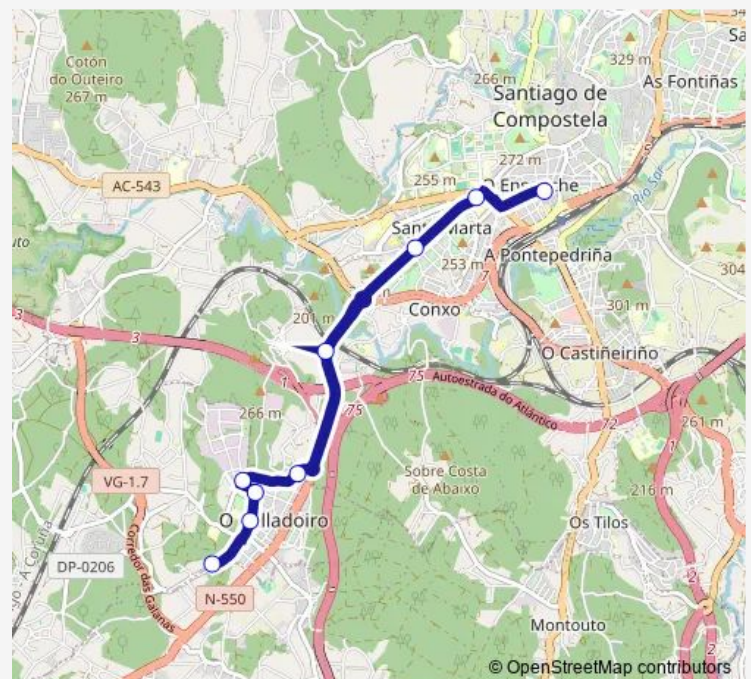

Esc. Ed. Inf. Milladoiro

Polígono Novo Milladoiro

Rúa de Abaixo

Rocha

A Choupana

Rúa Rosalía De Castro

Rúa da Rosa

Route schedule

Route info

Direction: A Grela

Stops: 9

Trip Duration: 0 hour 15 min

■ Xg807019 — A Grela-Rúa da Rosa (provisional)

Direction

Rúa da Rosa — A Grela

9 stops

[Open route schedule](#)

Rúa da Rosa

Rúa Rosalía De Castro

A Choupana

Rocha

Rúa de Abaixo

Polígono Novo Milladoiro

Esc. Ed. Inf. Milladoiro

A Magdalena

A Grela

Route schedule

Rúa da Rosa — A Grela

Monday	07:45-20:45
Tuesday	07:45-20:45
Wednesday	07:45-20:45
Thursday	07:45-20:45
Friday	07:45-20:45
Saturday	—
Sunday	—

Route info

Direction: Rúa da Rosa