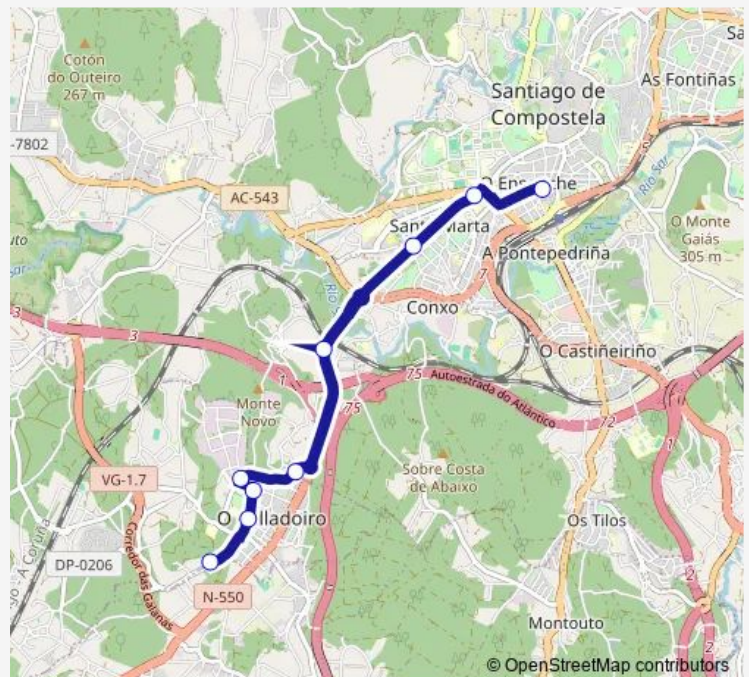

Esc. Ed. Inf. Milladoiro

Polígono Novo Milladoiro

Rúa de Abaixo

Rocha

A Choupana

Rúa Rosalía De Castro

Rúa da Rosa

Route schedule

Route info

Direction: A Grela

Stops: 9

Trip Duration: 0 hour 15 min

■ XG807019 — A Grela-Rúa da Rosa (provisional)

Direction

Rúa da Rosa — A Grela

9 stops

[Open route schedule](#)

Rúa da Rosa

Rúa Rosalía De Castro

A Choupana

Rocha

Rúa de Abaixo

Polígono Novo Milladoiro

Esc. Ed. Inf. Milladoiro

A Magdalena

A Grela

Route schedule

Rúa da Rosa — A Grela

Monday 07:45-20:45

Tuesday 07:45-20:45

Wednesday 07:45-20:45

Thursday —