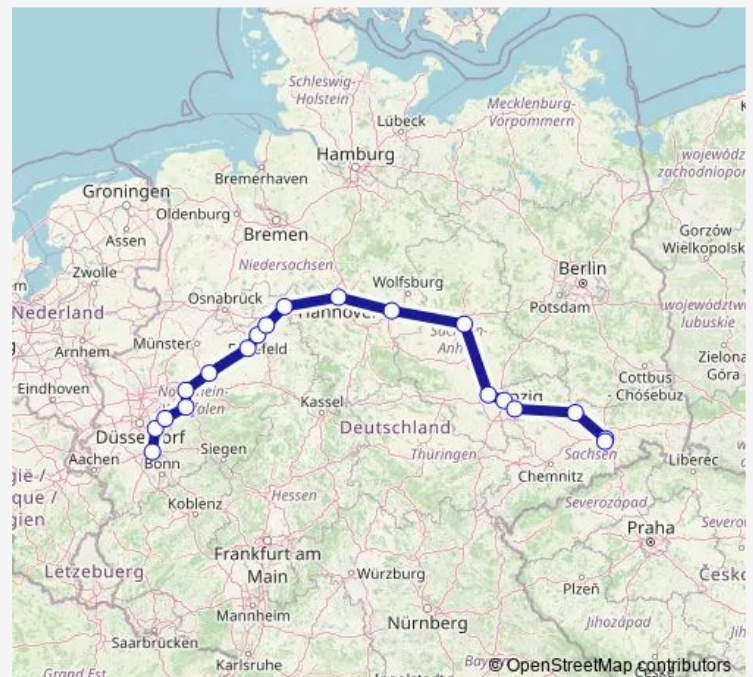

Dortmund Hbf

Hamm(Westf)

Gütersloh Hbf

Bielefeld Hbf

Herford

Minden(Westf)

Hannover Hbf

Braunschweig Hbf

Magdeburg Hbf

Halle(Saale)Hbf

Leipzig/Halle Flughafen

Leipzig Hbf

Riesa

Dresden-Neustadt

Dresden Hbf

Route schedule

Köln Hbf — Dresden Hbf

Monday	15:13
Tuesday	15:13
Wednesday	15:13
Thursday	15:13
Friday	—
Saturday	—
Sunday	15:13

Route info

Direction: Köln Hbf

Stops: 17

Trip Duration: 7 hour 26 min

■ IC 2045

Direction

Wuppertal Hbf

Hagen Hbf

Dortmund Hbf

Hamm(Westf)

Gütersloh Hbf

Bielefeld Hbf

Herford

Minden(Westf)