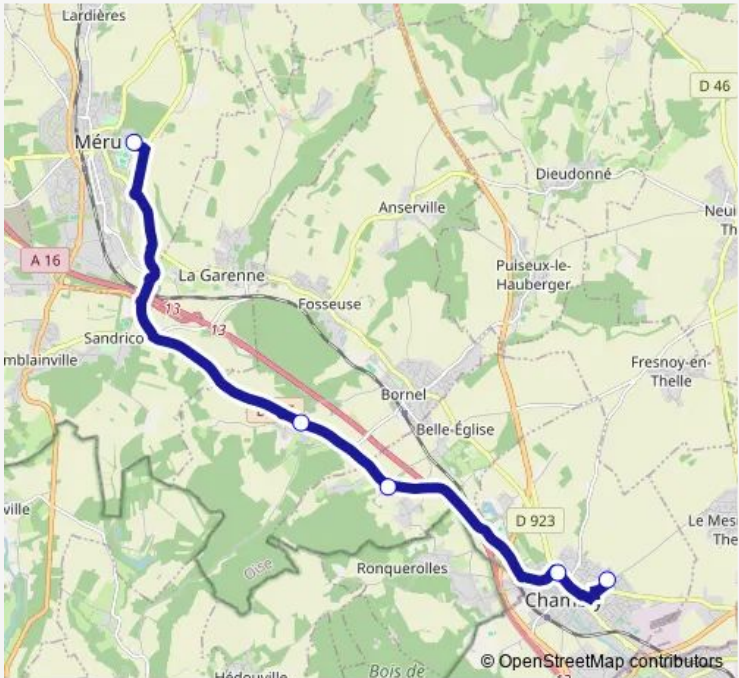

[Go to website](#)

**Direction**  
 Corbeil-Cerf - Rue de Méru — Meru - Lycée Condorcet  
 13 stops  
[Open route schedule](#)

- Corbeil-Cerf - Rue de Méru
- LA Drenne - Ressons l'Abbaye 1
- LA Drenne - Le Déluge
- Laboissiere-EN-Thelle - Parfondeval - Ecole
- Laboissiere-EN-Thelle - Crèvecoeur carrefour
- Laboissiere-EN-Thelle - Eglise
- Mortefontaine-EN-Thelle - La Mare d'Ovillers
- Mortefontaine-EN-Thelle - Mairie
- Mortefontaine-EN-Thelle - La fourche
- Andeville - Angleterre
- Andeville - Fourche
- Andeville - Parking orsol
- Meru - Lycée Condorcet

Route schedule  
 Corbeil-Cerf - Rue de Méru — Meru - Lycée Condorcet

Monday	06:48
Tuesday	06:48
Wednesday	06:48
Thursday	06:48
Friday	06:48
Saturday	—
Sunday	—

Route info  
 Direction: Corbeil-Cerf - Rue de Méru  
 Stops: 13  
 Trip Duration: 1 hour 5 min

### Direction

Chambly - Collège Jacques Prévert — Meru - Lycée Condorcet

4 stops

[Open route schedule](#)

Chambly - Collège Jacques Prévert

Chambly - Marniere

Bornel - Courcelles 1

Meru - Lycée Condorcet