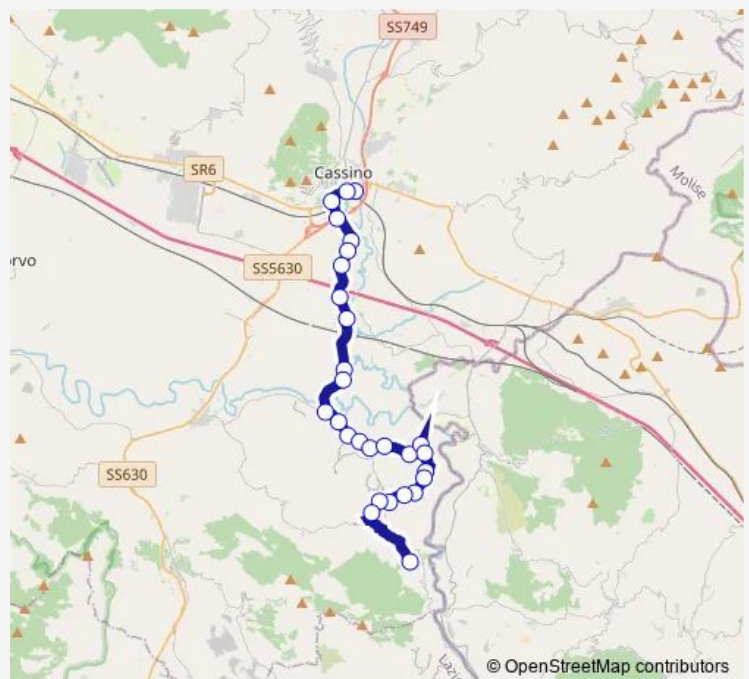

Direction

Cassino | Viale Garigliano Via Volturno # f4412 — Sant'Andrea DEL Garigliano , P.Zza Paolo II # Sntandrea

28 stops

[Open route schedule](#)

- Cassino | Viale Garigliano Via Volturno # f4412
- Cassino | Stazione FS # f4413
- Cassino | Via Sant'Angelo Viale Bonomi # f8132
- Cassino | Polo Universitario # f8133
- Cassino | Ponte Marozzo # f8135
- Cassino | Via Sant'Apollinare (Liceo) # f8136
- Cassino | Sant'Angelo # f8137
- Cassino | Via Santi Via Ammaturo # f8138
- Cassino | Sant'Angelo in Theodice # f8139
- Cassino | Via Santi Via Panaccioni # f8140
- Cassino | Via Santi Via Giunture # f8141
- Sant'Apollinare | Cimitero # f8142
- Sant'Apollinare | Corso Garibaldi Via Indipendenza # f8165
- Sant'Apollinare | Corso Garibaldi Via Marconi # f8166
- Sant'Apollinare | Via Santi Via Colle Panaro # f8168
- Sant'Apollinare | Via S. Maria Via Santi # f8169
- Sant'Ambrogio | Santa Maria Egiziaca # f8170
- Sant'Ambrogio | Cimitero # f8171
- Sant'Ambrogio | Via San Rocco Via Santi # f8172
- Sant'Ambrogio | Via San Rocco Via Morelle # f8173
- Sant'Ambrogio | Via Chiaia Via Castagna # f8176

Route schedule

Cassino | Viale Garigliano Via Volturno # f4412 — Sant'Andrea DEL Garigliano , P.Zza Paolo II # Sntandrea

Monday	14:30
Tuesday	14:30
Wednesday	14:30
Thursday	14:30
Friday	14:30
Saturday	14:15
Sunday	—

Route info

Direction: Cassino | Viale Garigliano Via Volturno # f4412

Stops: 28

Trip Duration: 0 hour 50 min

Sant'Ambrogio | Via Chiaia, 74 # f8177

Sant'Ambrogio | Via Chiaia Via Colle Alto # f8178

Sant'Ambrogio | Colle Alto # f8179

The schedule is provided in the local timezone. Times with "(+1)" indicate departures on the next day.

PDF file created on 2025-02-26

2024 BusMaps.com - All Rights Reserved