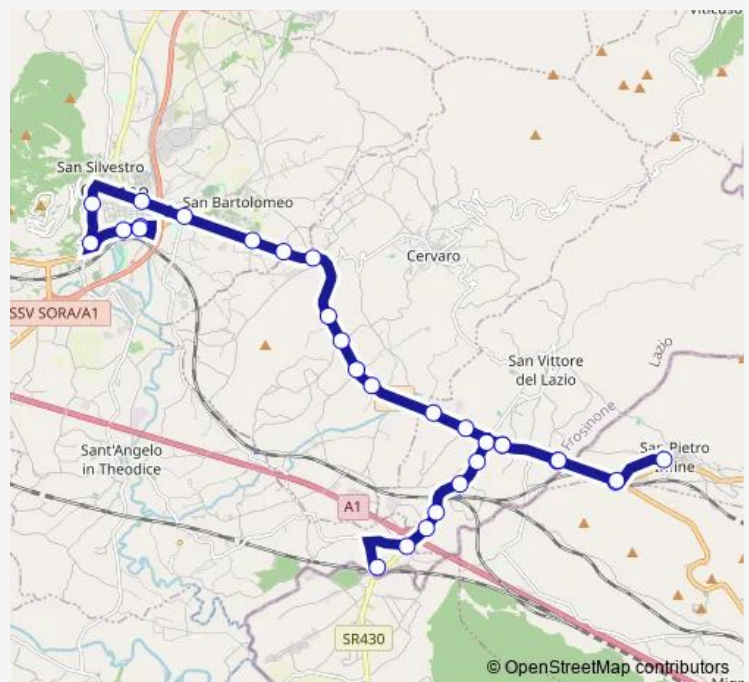

Cervaro | Via Casilina Via Isola Tocca # f8124

Cervaro | Via Casilina Via Colletaverna # f8125

Cervaro | Via Casilina Via Risorgimento # f8126

Route schedule

Cassino | Via Appia Nuova Via Valle Garigliano # f8099 —
Cassino | Viale Garigliano Via Volturno # f4412

Monday 15:05

Tuesday 15:05

Wednesday 15:05

Thursday 15:05

Friday 15:05

Saturday —

Sunday —

Route info

Direction: Cassino | Via Appia Nuova Via Valle Garigliano # f8099

Stops: 30

Trip Duration: 0 hour 45 min

Cassino | Via Casilina Via Patini # f8127

Cassino | Via Casilina Via Polledrera # f8128

Cassino | Via Casilina Via Appia Nuova # f8129