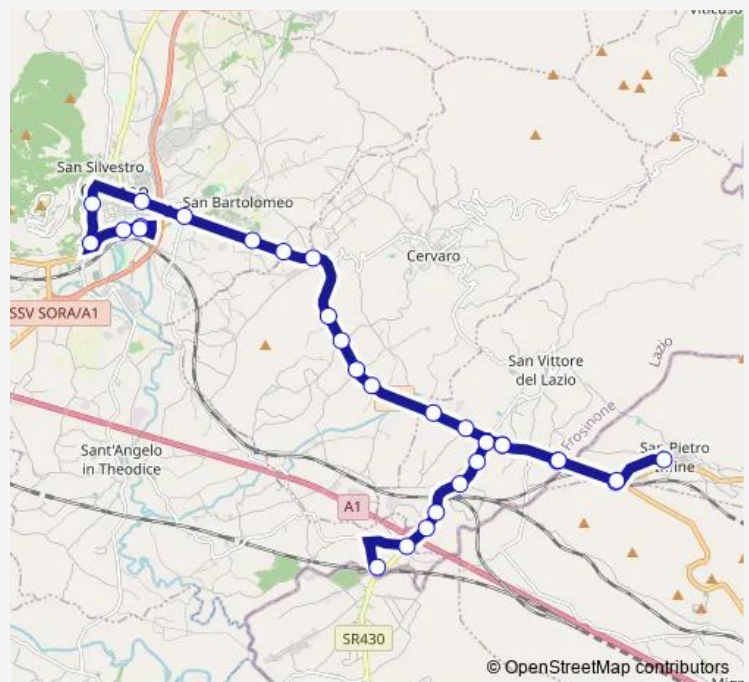

CERVARO | Via Casilina Via Prato # f8123

CERVARO | Via Casilina Via Isola Tocca # f8124

CERVARO | Via Casilina Via Colletaverna # f8125

Route schedule

CASSINO | Via Appia Nuova Via Valle Garigliano # f8099
 — Cassino | Viale Garigliano Via Volturno # f4412

Monday	15:05
Tuesday	15:05
Wednesday	15:05
Thursday	15:05
Friday	15:05
Saturday	—
Sunday	—

Route info

Direction: CASSINO | Via Appia Nuova Via Valle Garigliano # f8099

Stops: 30

Trip Duration: 0 hour 45 min