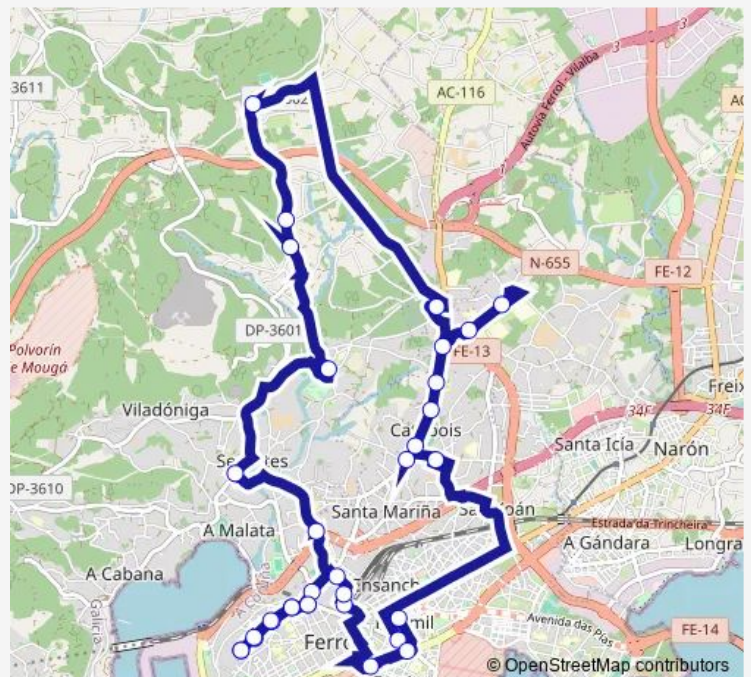

Bus XG642019 Canido - Canido

[Go to website](#)

Direction

Canido — Canido

33 stops

[Open route schedule](#)

- Canido
- AVV Canido
- Pérez Parallé
- IES Canido
- Rotonda Canido 2
- Juan Lángara
- Virxen Cabeza
- Estación Ferrocarril (Sán
- Estación Ferrocarril
- Avenida DE Esteiro
- Campus Univ. Esteiro
- Euskadi
- Campus Univ. Inem
- San Pablo
- Farmacia
- Ipanema
- Riego
- IES de Catabois
- Catabois
- Residencia A. M.
- Hospital Naval

Route schedule

Canido — Canido

Monday	19:30
Tuesday	19:30
Wednesday	19:30
Thursday	19:30
Friday	19:30
Saturday	10:00-16:30
Sunday	10:00-16:30

Route info

Direction: Canido

Stops: 33

Trip Duration: 0 hour 46 min

Rotonda Canido 2

IES Canido

Pérez Parallé

AVV Canido

Canido

Direction

Canido — Canido

33 stops

Friday 16:00-20:30

Saturday 13:30-20:00

Sunday 13:30-20:00

Route info

Direction: Canido

Stops: 33

Trip Duration: 0 hour 46 min

Estación Ferrocarril (Sán