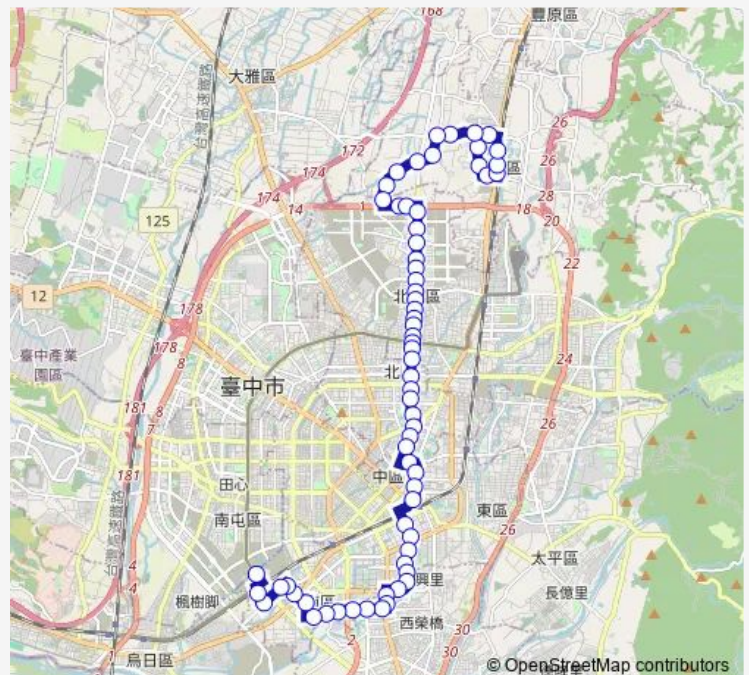

Tc_崇德十路口

Route schedule

Tc_甘蔗里活動中心 — Tc_中山醫學大學

Monday 06:15-17:50

Tuesday 06:15-17:50

Wednesday 06:15-17:50

Thursday 06:15-17:50

Friday 06:15-17:50

Saturday 06:15-17:50

Sunday 06:15-17:50

Route info

Direction: Tc_甘蔗里活動中心

Stops: 65

Trip Duration: 1 hour 8 min

58副 — 58副_中山醫學大學_潭子勝利運動公園

Tc_崇德九路口

Tc_崇德山西路口

Tc_北屯區行政大樓

Tc_崇德六路口

Tc_崇德五路口

Tc_崇德一路口

Tc_崇德國中(民俗公園)

Tc_崇德瀋陽路口

Tc_捷運文心崇德站(崇德路)

Tc_崇德北平路口

Tc_崇德青島路口

Tc_崇德橋

Tc_崇德德化街口

Tc_新民高中(崇德路)

Tc_北區運動中心

Tc_一心市場

Tc_中友百貨