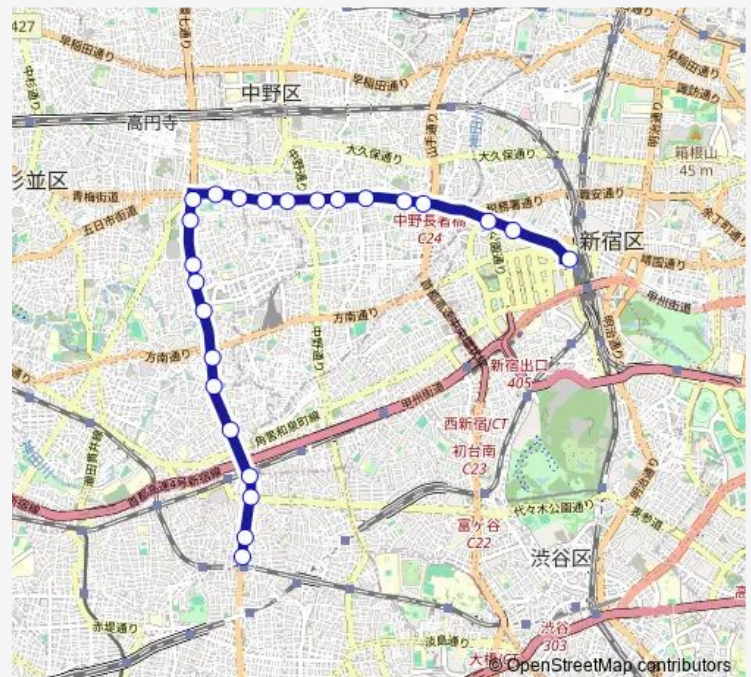

高円寺陸橋

セシオン杉並前

堀ノ内

Route schedule

新宿駅西口 — 堀ノ内

Monday 18:27-22:40

Tuesday 18:27-22:40

Wednesday 18:27-22:40

Thursday 18:27-22:40

Friday 18:27-22:40

Saturday 22:40

Sunday 22:40

Route info

Direction: 新宿駅西口

Stops: 15

Trip Duration: 0 hour 16 min

Direction

新代田駅前 — 杉並車庫前

13 stops

[Open route schedule](#)

新代田駅前

代田六丁目

大原町

代田橋