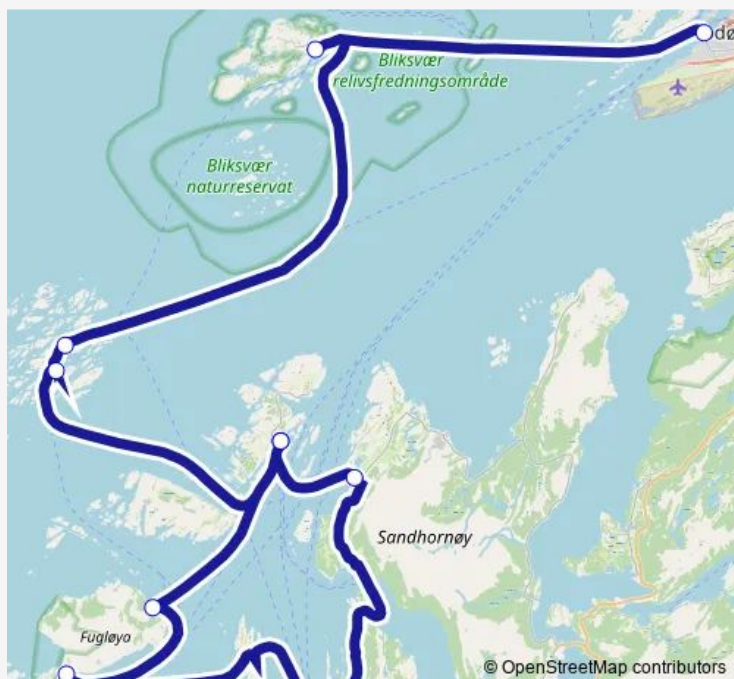

Nordfugløy hurtigbåtkai

Sørfugløy hurtigbåtkai

Inndyr hurtigbåtkai

Sørarnøy hurtigbåtkai

Route schedule

Bodø sentrumsterminalen kai — Sørarnøy hurtigbåtkai

Monday 05:35-19:10

Tuesday 09:20-16:15

Wednesday 16:15-19:30

Thursday 09:20-19:30

Friday 16:15-20:00

Saturday 09:20-16:15

Sunday 19:10

Route info

Direction: Bodø sentrumsterminalen kai

Stops: 7

Trip Duration: 2 hour 2 min

Direction

Bodø sentrumsterminalen kai — Sørarnøy hurtigbåtkai

5 stops

[Open route schedule](#)

Bodø sentrumsterminalen kai

Bliksvær hurtigbåtkai

Mevær hurtigbåtkai Fleinvær

Route info

Direction: Bodø sentrumsterminalen kai

Stops: 5

Trip Duration: 1 hour 25 min

Direction

Sørarnøy hurtigbåtkai — Bodø sentrumsterminalen kai

10 stops

[Open route schedule](#)