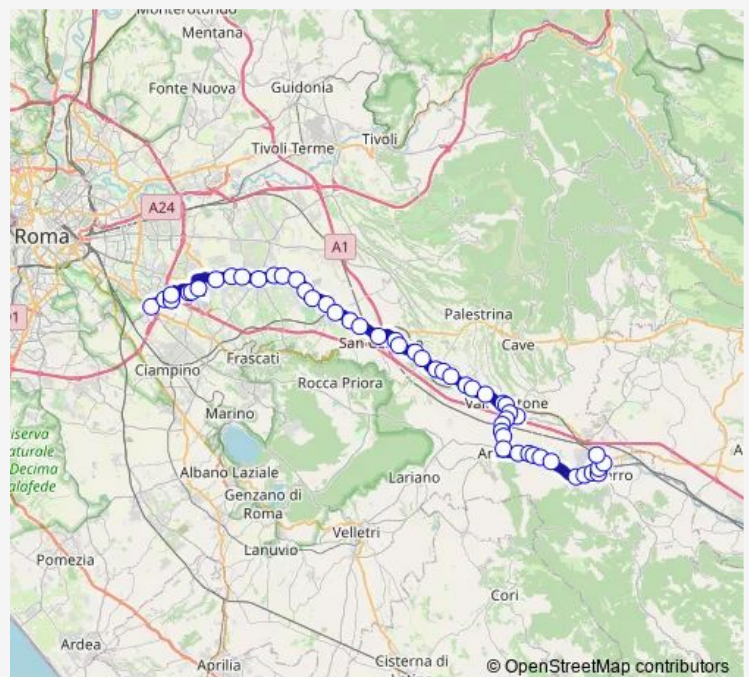

SAN Cesareo | Valle Canestra # f12977

Colonna | Via Casilina (Stazione FS) # f12978

SAN Cesareo | Via Casilina Via Passero # f14650

SAN Cesareo | Via Casilina Via Col Fiorito # f14651

SAN Cesareo | Via Casilina Via Corridoni # f6044

Route schedule

Roma | Anagnina (Metro A) # f3583 — Colferro | Stazione FS # f4930

Monday 12:40

Tuesday 12:40

Wednesday 12:40

Thursday 12:40

Friday 12:40

Saturday —

Sunday —

Route info

Direction: Roma | Anagnina (Metro A) # f3583

Stops: 52

Trip Duration: 1 hour 37 min

Roma Anagnina - Colferro Scalo # Cf973d

SAN Cesareo | Via Casilina Via Parente # f14652

SAN Cesareo | Via Casilina Via Donnicciola # f14653