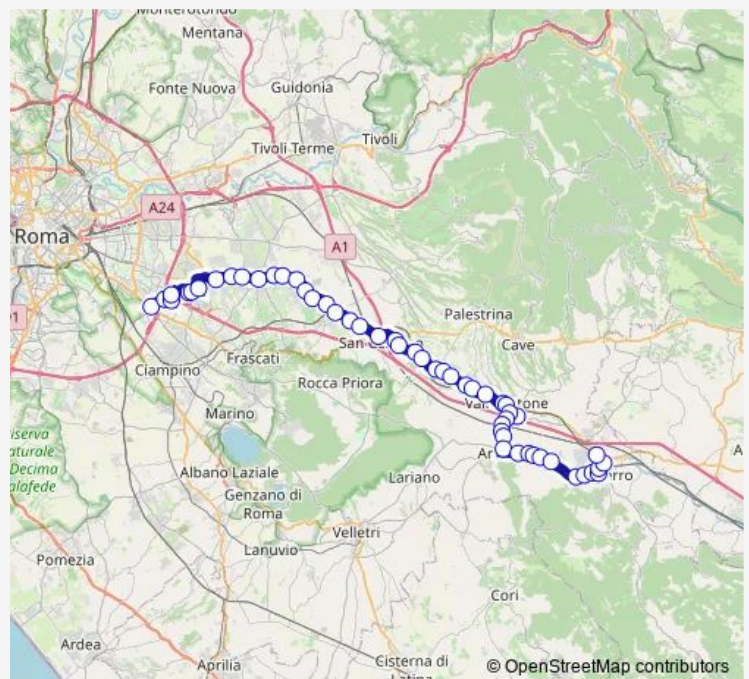

SAN Cesareo | Valle Canestra # f12977

Colonna | Via Casilina (Stazione FS) # f12978

SAN Cesareo | Via Casilina Via Passero # f14650

SAN Cesareo | Via Casilina Via Col Fiorito # f14651

SAN Cesareo | Via Casilina Via Corridoni # f6044

Route schedule

Roma | Anagnina (Metro A) # f3583 — Colferro | Stazione FS # f4937

Monday 12:40

Tuesday 12:40

Wednesday 12:40

Thursday 12:40

Friday 12:40

Saturday —

Sunday —

Route info

Direction: Roma | Anagnina (Metro A) # f3583

Stops: 52

Trip Duration: 1 hour 37 min

Roma Anagnina - Colferro Scalo # Cf973d

SAN Cesareo | Via Casilina Via Parente # f14652

SAN Cesareo | Via Casilina Via Donnicciola # f14653