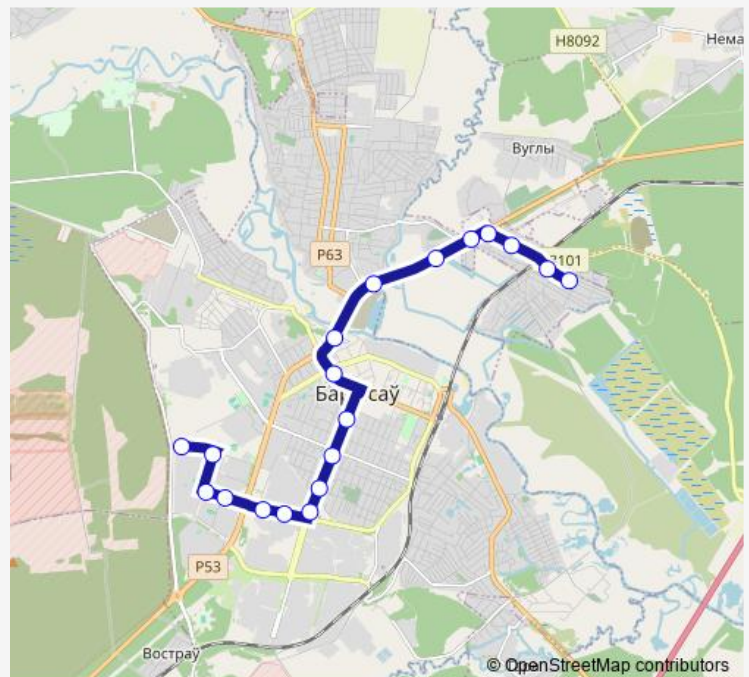

Завод агрегатов

Улица Чехова

улица Партизанская

Поворот на Пирогова

Улица Пигорова

Детский сад-школа

улица Панфилова

Route schedule

Route info

Direction: Микрорайон-6

Stops: 19

Trip Duration: 0 hour 34 min

■ 1022тк (22-т)

Direction

улица Панфилова — Микрорайон-6

21 stops

Автобусный парк

Автовокзал

Оптика

4-я поликлиника

18-я школа

Микрорайон-6

Route schedule

улица Панфилова — Микрорайон-6

Monday 06:35-21:00

Tuesday 06:35-21:00

Wednesday 06:35-21:00

Thursday 06:35-21:00

Friday 06:35-21:00

Saturday 06:35-21:00

Sunday 06:35-21:00

Route info