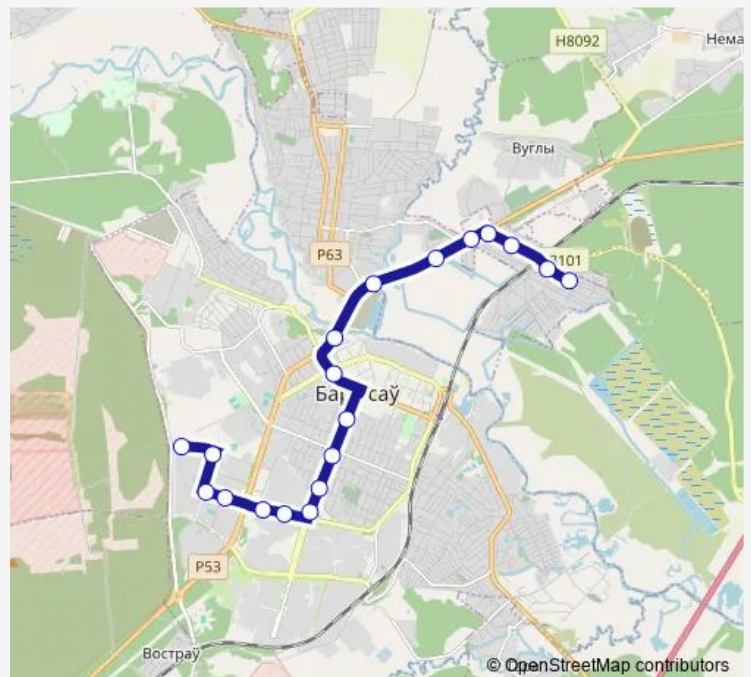

Bus 1022TK (22-т)[Go to website](#)**Direction**

Микрорайон-6 — улица Панфилова

19 stops

[Open route schedule](#)

Микрорайон-6

2-я школа

4-я поликлиника

Оптика

Завод агрегатов

Улица Чехова

улица Партизанская

Поворот на Пирогова

Улица Пигорова

Детский сад-школа

улица Панфилова

Route schedule

Route info

Direction: Микрорайон-6

Stops: 19

Trip Duration: 0 hour 34 min

■ 1022TK (22-т)

BusMaps

Direction

улица Панфилова — Микрорайон-6

21 stops

[Open route schedule](#)

улица Панфилова

Детский сад-школа

улица Пигорова

Поворот на Пирогова

улица Партизанская

улица Чехова