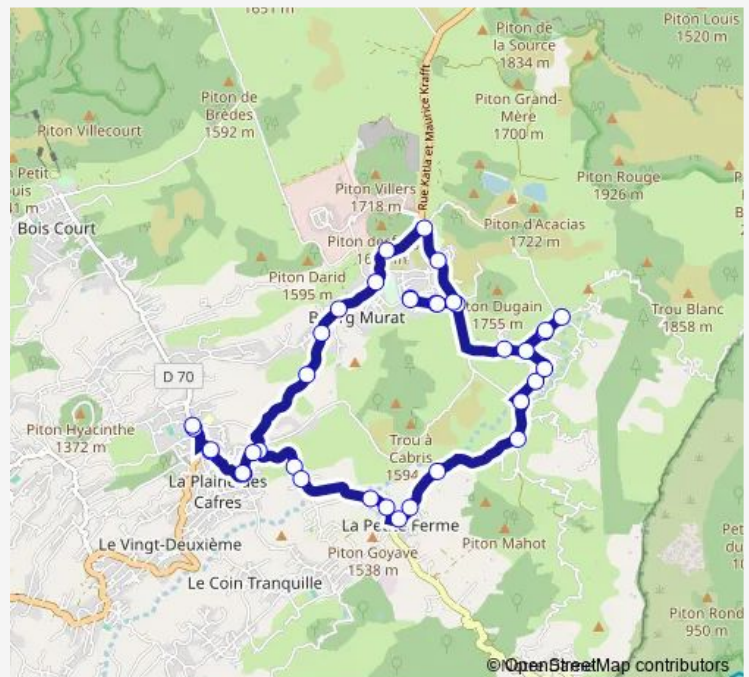

Bus T12 Mairie 23ème- Petite Ferme- Bois Court

[Go to website](#)

Direction

Le Palais Du Fromage — Mairie Annexe 23e Km

24 stops

[Open route schedule](#)

- Le Palais Du Fromage
- 82 Chemin Alfred Picard
- Restaurant Route Volcan
- 127 Chemin Volcan
- Impasse Jean Claude Picard
- Terminus Pierre Picard
- Impasse Jean Claude Picard
- 1 Chemin Commerson
- 35 Bis Chemin Commerson
- Allée Du Vésuve
- Ecole Primaire Grande Ferme
- Eglise Grande Ferme
- 74 Chemin Mathias
- Impasse De La Kartala
- 22 Chemin Mathias
- Chemin Du Niragongo
- Ecole Primaire Petite Ferme
- Impasse Ebeko
- Impasse Sundoro
- 1 Chemin Notre Dame De La Paix
- Gendarmerie Plaine Des Cafres

Route schedule

Le Palais Du Fromage — Mairie Annexe 23e Km

Monday	05:50-18:25
Tuesday	05:50-18:25
Wednesday	05:50-18:25
Thursday	05:50-18:25
Friday	05:50-18:25
Saturday	05:50-18:25
Sunday	—

Route info

Direction: Le Palais Du Fromage

Stops: 24

Trip Duration: 0 hour 18 min

T12 — Mairie 23ème- Petite Ferme- Bois Court

Père Favron Rn3

Maison Des Associations

Mairie Annexe 23e Km

Direction

Mairie Annexe 23e Km — Mairie Annexe 23e Km

Saturday 06:10-19:00

Sunday 06:35-19:05

Route info

Direction: Mairie Annexe 23e Km

Stops: 36

Trip Duration: 0 hour 42 min

Stade Bois Court

49 Rue Du Commandeur