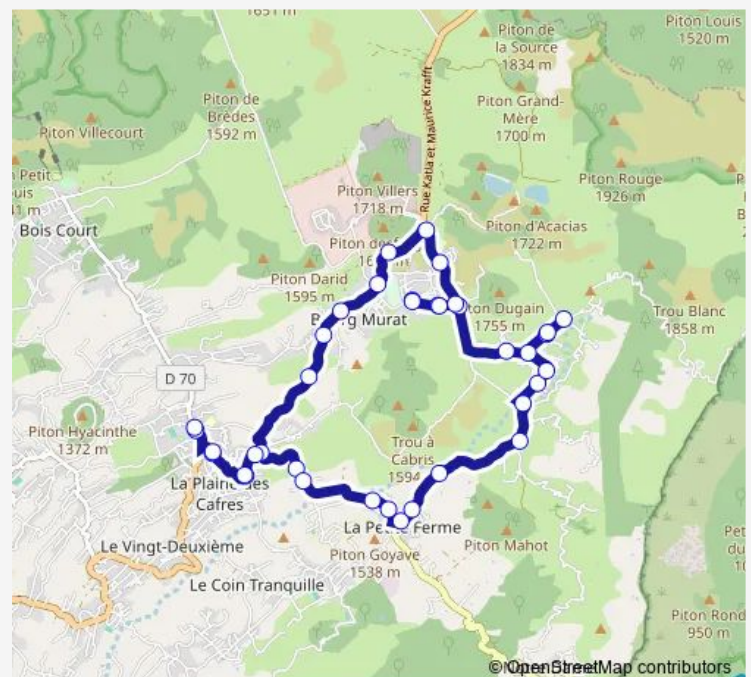

Saturday 05:50-18:25

Sunday —

Route info

Direction: Le Palais Du Fromage

Stops: 24

Trip Duration: 0 hour 18 min

T12 — Mairie 23ème- Petite Ferme- Bois Court

Père Favron Rn3

Maison Des Associations

Mairie Annexe 23e Km

Direction

Mairie Annexe 23e Km — Mairie Annexe 23e Km

37 stops

[Open route schedule](#)

Mairie Annexe 23e Km

Maison Des Associations

Route info

Direction: Mairie Annexe 23e Km

Stops: 37

Trip Duration: 0 hour 34 min

Restaurant Route Volcan

Cité Les Topazes

Champ De Foire

Le Vingt Septième

Tuesday 06:10-19:00

Wednesday 06:10-19:05

Thursday 06:10-19:05

Friday 06:10-19:00

Saturday 06:10-19:00

Sunday 06:35-19:05

Route info

Direction: Mairie Annexe 23e Km