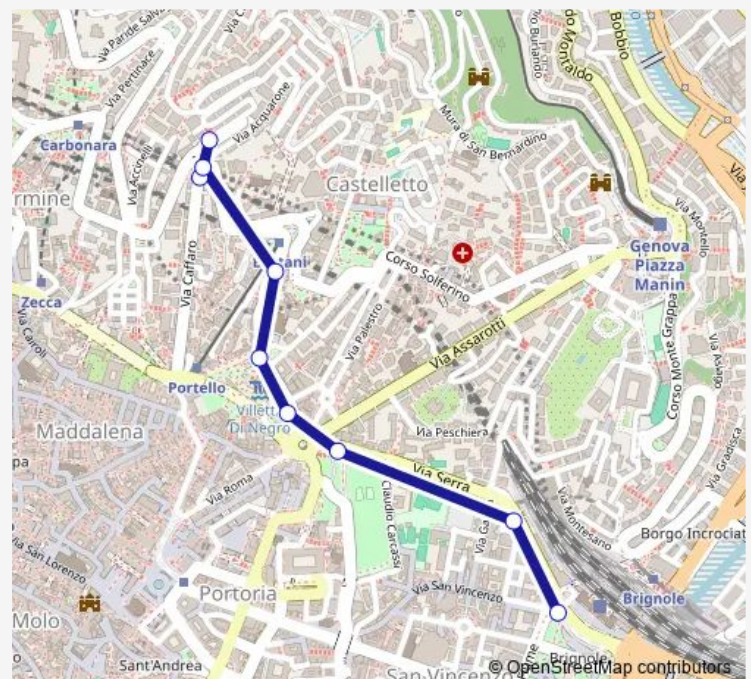

Paganini/Ponte Caffaro

Bertani/

Piaggio 1/

Piaggio 2/

Giacomo E Filippo/Corvetto

DE Amicis/Piazza Brignole

Brignole FS/Capolinea

Route schedule

Caffaro 3/ — Brignole FS/Capolinea

Monday 09:18-18:33

Tuesday 09:18-18:33

Wednesday 09:18-18:33

Thursday 09:18-18:33

Friday 09:18-18:33

Saturday 09:18-12:23

Sunday —

Route info

Direction: Caffaro 3/

Stops: 9

Trip Duration: 0 hour 7 min

T12 — P.za Verdi-Via Peschiera-Via Palestro-Via Caffaro

BusMaps

Direction

Brignole FS/Capolinea — Caffaro 3/

18 stops

[Open route schedule](#)

Brignole FS/Capolinea

Brignole Gropallo/

Romani/

Peschiera 1/

Peschiera 2/

Peschiera 3/