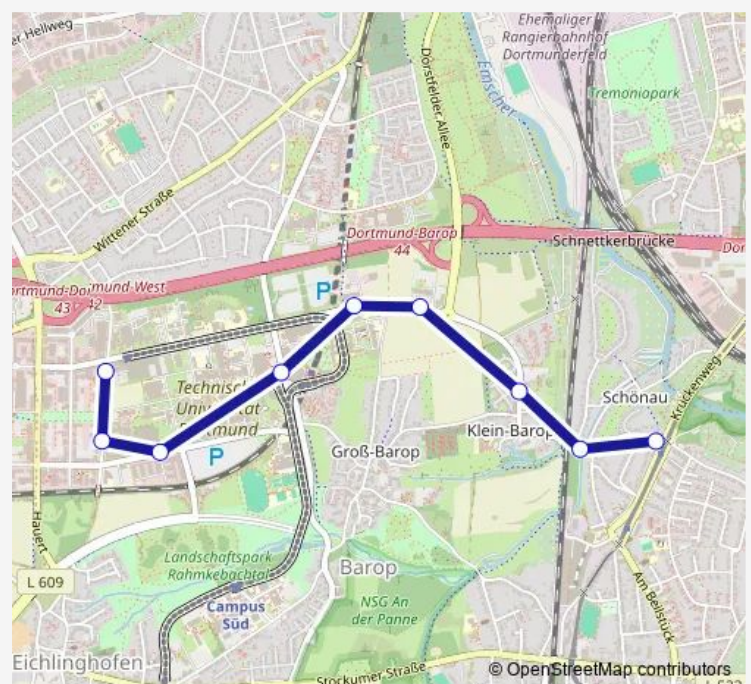

### Direction

Dortmund An der Palmweide — Dortmund Technologiezentrum

9 stops

[Open route schedule](#)

Dortmund An der Palmweide

Dortmund Schönaustraße

Dortmund Ortsmühle

Dortmund Refa Center

Dortmund Emil-Figge-Straße

Dortmund Universität

Dortmund Meitnerweg

DO-Joseph-von-Fraunhofer-Str.

Dortmund Technologiezentrum

### Route schedule

Dortmund An der Palmweide — Dortmund Technologiezentrum

Monday 07:58-10:18

Tuesday 07:58-10:18

Wednesday 07:58-10:18

Thursday 07:58-10:18

Friday 07:58-10:18

Saturday —

### Route info

Direction: Dortmund An der Palmweide

Stops: 9

Trip Duration: 0 hour 10 min

E445