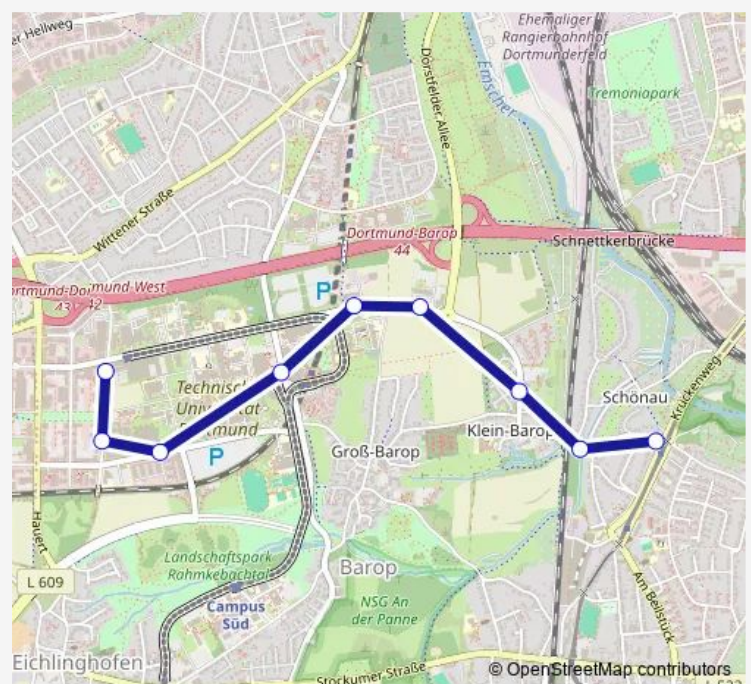

Dortmund Ortsmühle

Dortmund Refa Center

Dortmund Emil-Figge-Straße

Dortmund Universität

Dortmund Meitnerweg

DO-Joseph-von-Fraunhofer-Str.

Dortmund Technologiezentrum

Route schedule

Route info

Direction: Dortmund An der Palmweide

Stops: 9

Trip Duration: 0 hour 10 min

E445

Direction

Dortmund Brünningh.Betriebshof — Dortmund An der Palmweide

7 stops

[Open route schedule](#)

Dortmund Brünningh.Betriebshof

Dortmund Renninghausen

Dortmund Schultenhof

Dortmund Pulverstraße

Dortmund Baroper Heidestraße

Dortmund Vereinsstraße

Dortmund An der Palmweide

Sunday —

Route info

Direction: Dortmund Brünningh.Betriebshof

Stops: 7

Trip Duration: 0 hour 7 min

E445 Bus time schedules and route maps are available in an offline PDF at busmaps.com. Use the busmaps.com website to see live bus times, train schedule or subway schedule, and step-by-step directions for all public transit in Dortmund