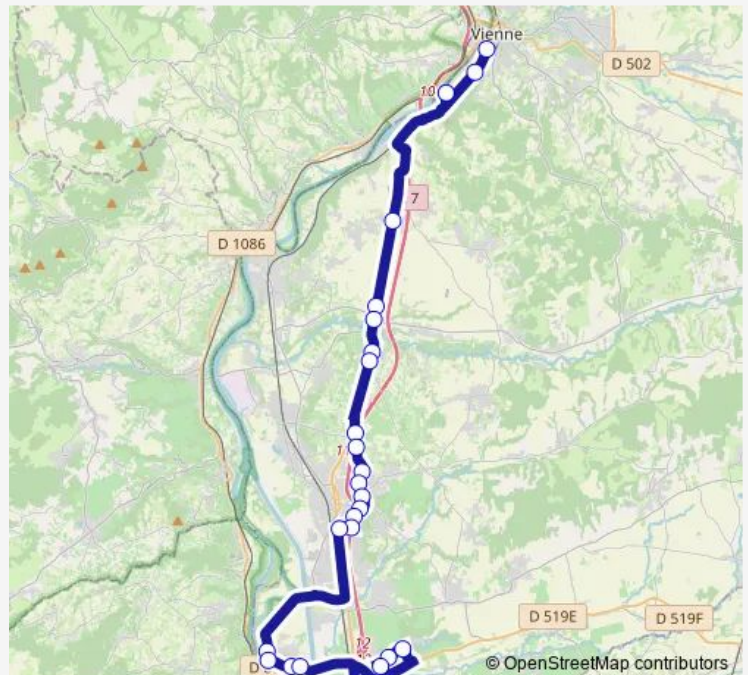

Thursday 06:45

Friday 06:45

Saturday —

Sunday —

Route info

Direction: Clos Avril

Stops: 13

Trip Duration: 0 hour 35 min

VIE01 — Roussillon-Reventin Vaugris-Vienne

## Direction

Cours DE Verdun — Marche AUX Fruits

25 stops

[Open route schedule](#)

Cours DE Verdun

LE Trente

College DE L'Isle

RN7 Maison Brulee

## Route info

Direction: Cours DE Verdun

Stops: 25

Trip Duration: 1 hour 25 min