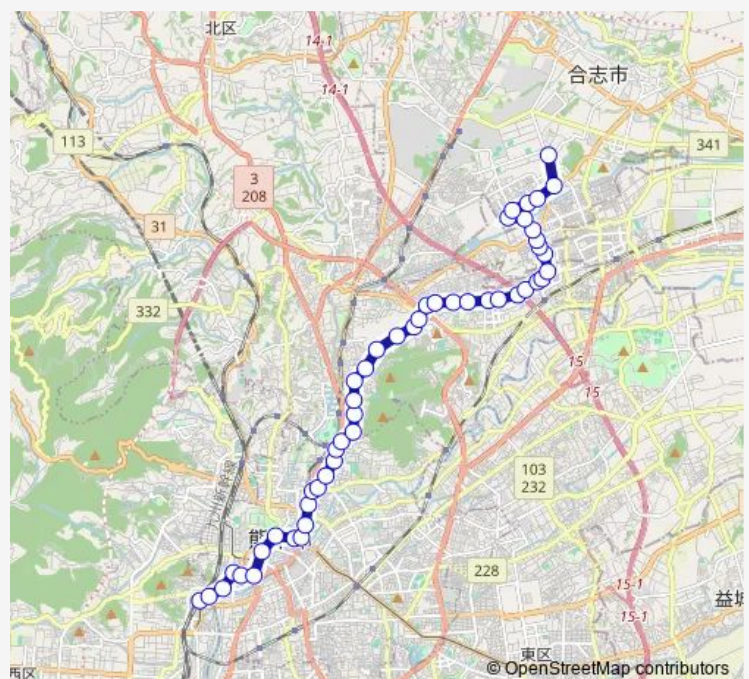

Thursday 11:54-19:51

Friday 11:54-19:51

Saturday 17:39-18:34

Sunday 11:39-20:29

Route info

Direction: 熊本駅前

Stops: 49

Trip Duration: 1 hour 5 min

■ C7-5 : 熊本駅前→桜町バスターミナル→水道町→三軒町
→清水ヶ丘→麻生田小前→楠団地→下群

BusMaps

万石

北津留

兔谷

清水ヶ丘

北清水ヶ丘

山の下