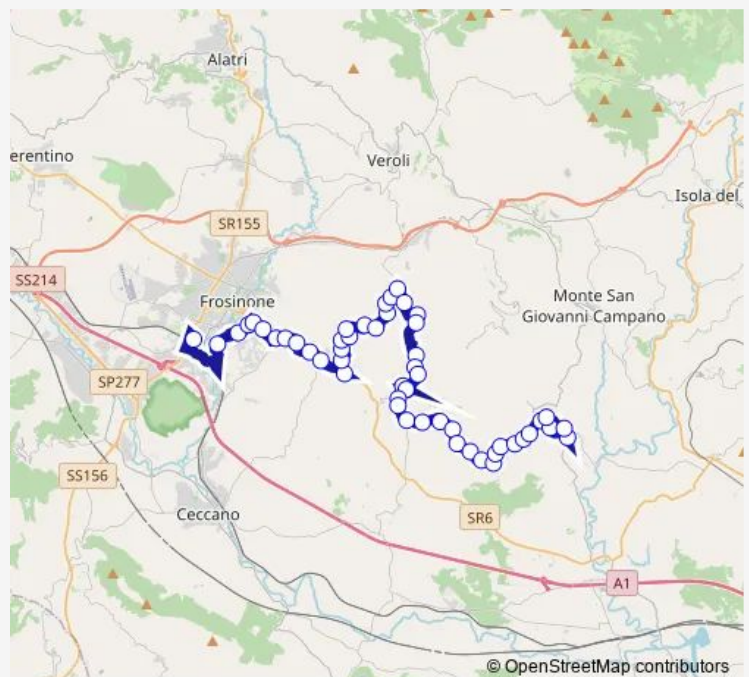

Frosinone | Via Casilina Via Focella # f5240

Torrice | Via Casilina Via Forcella Nord # f5241

Torrice | San Filippo # f5242

Torrice | Sant'Antonio # f5539

Torrice | Via Case de Santis # f5540

Torrice | Via S. Martino Via Circonvallazione # f5541

Torrice | Viale Regina Elena # f5542

Torrice | Via San Francesco # f5543

Torrice | Cimitero # f5610

Torrice | Via Piana # f5545

Torrice | Via Mederighe # f5546

Torrice | Via Colle Vecchia # f5547

Torrice | Noci # f5548

Route schedule

Frosinone | Piazza Pertini # f3486 — Strangolagalli | Via Roma # f5580

Monday	15:05
Tuesday	15:05
Wednesday	15:05
Thursday	15:05
Friday	15:05
Saturday	—
Sunday	—

Route info

Direction: Frosinone | Piazza Pertini # f3486

Stops: 52

Trip Duration: 1 hour 15 min

Frosinone - Strangolagalli # Fr404a

Torrice | Colle La Vecchia # f5549

Veroli | Quadrozzi # f5639

Veroli | Valle Sant'Andrea # f5551

Boville | Via Moringo Alto Via Calcaterra # f5552