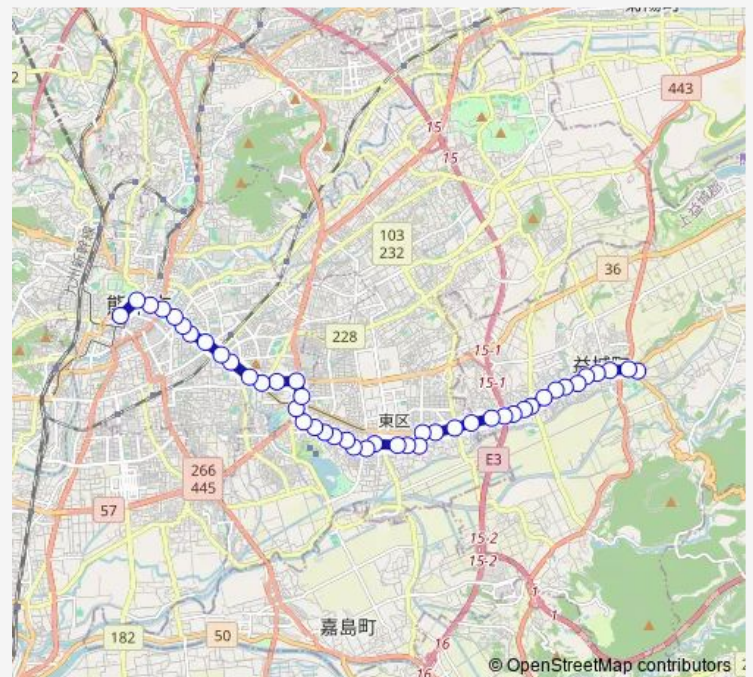

Thursday 06:13-18:40

Friday 06:13-18:40

Saturday 07:03-18:51

Sunday 07:16-18:00

Route info

Direction: 木山産交

Stops: 45

Trip Duration: 1 hour 4 min

■ K1-1 : 木山→秋津県庁→桜町バスターミナル

秋津新町 (市道)

栄町公園前

水源二丁目

水源町

泉ヶ丘小学校前

動植物園前

たけみや