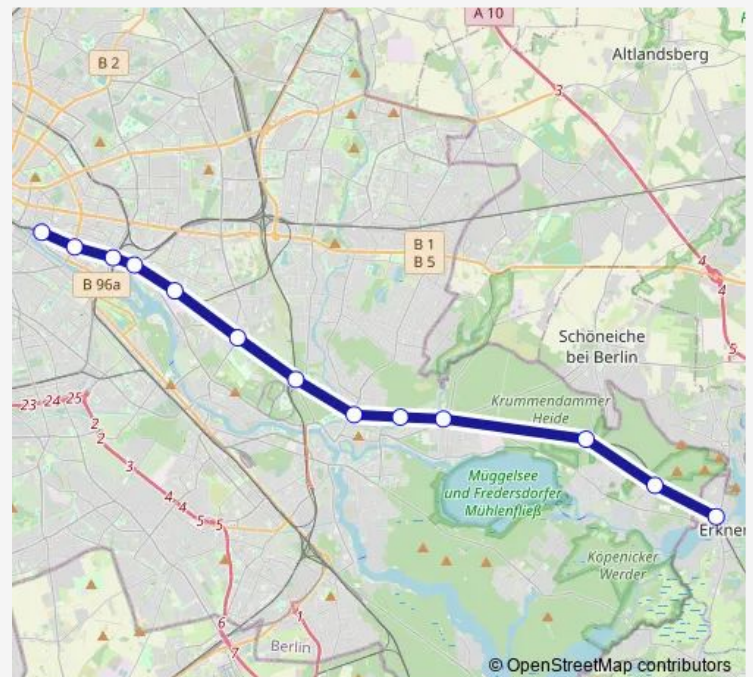

Berlin Ostkreuz

S Rummelsburg

S Betriebsbahnhof Rummelsburg

S Karlshorst

S Wuhlheide

S Köpenick

S Hirschgarten

S Friedrichshagen

S Rahnsdorf

S Wilhelmshagen

S Erkner Bhf

Route schedule

S Ostbahnhof — S Erkner Bhf

Monday 03:56-22:37

Tuesday 03:56-22:37

Wednesday 03:56-23:57

Thursday 03:56-23:57

Friday 07:17-23:57

Saturday 03:56-23:57

Sunday 03:56-22:57

Route info

Direction: S Ostbahnhof

Stops: 13

Trip Duration: 0 hour 34 min

■ S3

BusMaps

Direction

S Erkner Bhf — S Charlottenburg Bhf

23 stops

[Open route schedule](#)

S Erkner Bhf

S Wilhelmshagen