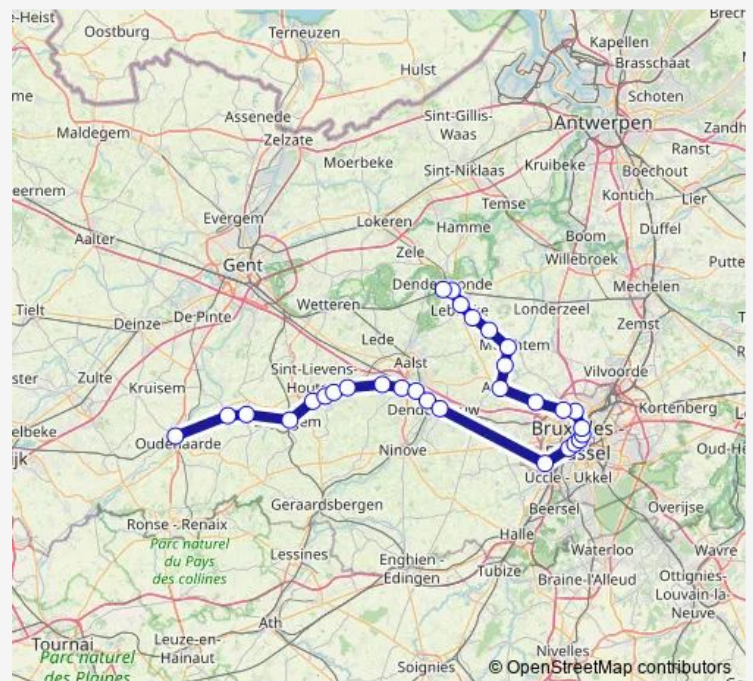

Welle

Denderleeuw

Liedekerke

Anderlecht

Bruxelles-Midi

Bruxelles-Chapelle

Bruxelles-Central

Bruxelles-Congrès

Bruxelles-Nord

Bockstael

Jette

Route schedule

Audenarde — Termonde

Monday 04:32

Tuesday 04:32

Wednesday 04:32

Thursday 04:32

Friday 04:32

Saturday —

Sunday —

Route info

Direction: Audenarde

Stops: 30

Trip Duration: 2 hour 0 min

S3 — Audenarde - Termonde

Zellik

Asse

Mollem

Merchtem

Opwijk

Heizijde

Lebbeke