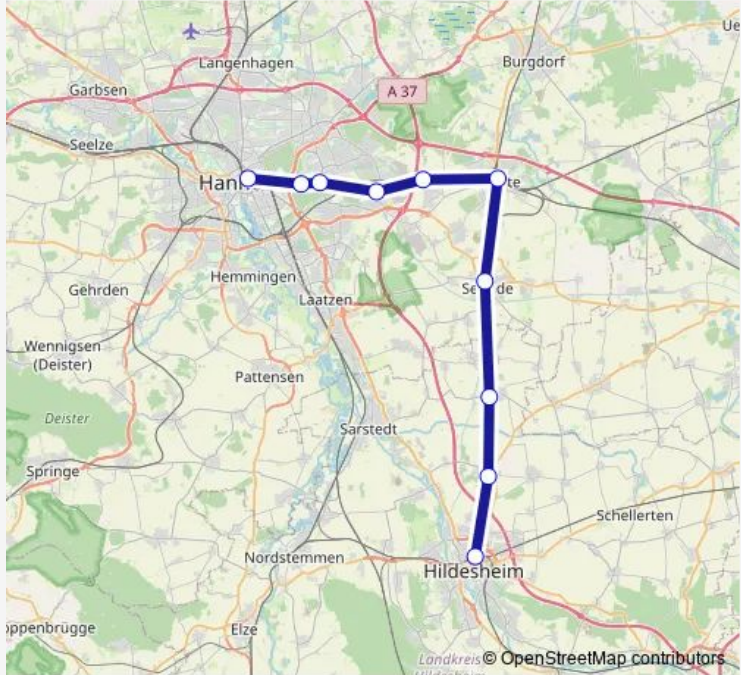

Suburban Railway S3

[Go to website](#)

Direction
 Hildesheim Hauptbahnhof — Hannover Hauptbahnhof
 10 stops
[Open route schedule](#)

- Hildesheim Hauptbahnhof
- Harsum Bahnhof
- Algermissen Bahnhof
- Sehnde
- Lehrte
- Ahlten Bahnhof
- Hannover Bf Anderten-Misburg
- Hannover Bf K.-Wiechert-Allee
- Hannover Bahnhof Kleefeld
- Hannover Hauptbahnhof

Route info
 Direction: Hildesheim Hauptbahnhof
 Stops: 10
 Trip Duration: 0 hour 41 min

Direction

Hannover Hauptbahnhof — Hildesheim Hauptbahnhof

10 stops

[Open route schedule](#)

Hannover Hauptbahnhof

Hannover Bahnhof Kleefeld

Hannover Bf K.-Wiechert-Allee

Hannover Bf Anderten-Misburg

Ahlten Bahnhof

Lehrte

Sehnde

Algermissen Bahnhof

Harsum Bahnhof

Hildesheim Hauptbahnhof

Direction: Hannover Hauptbahnhof

Stops: 10

Trip Duration: 0 hour 39 min

S3 Suburban Railway time schedules and route maps are available in an offline PDF at busmaps.com. Use the busmaps.com website to see live bus times, train schedule or subway schedule, and step-by-step directions for all public transit in Hannover