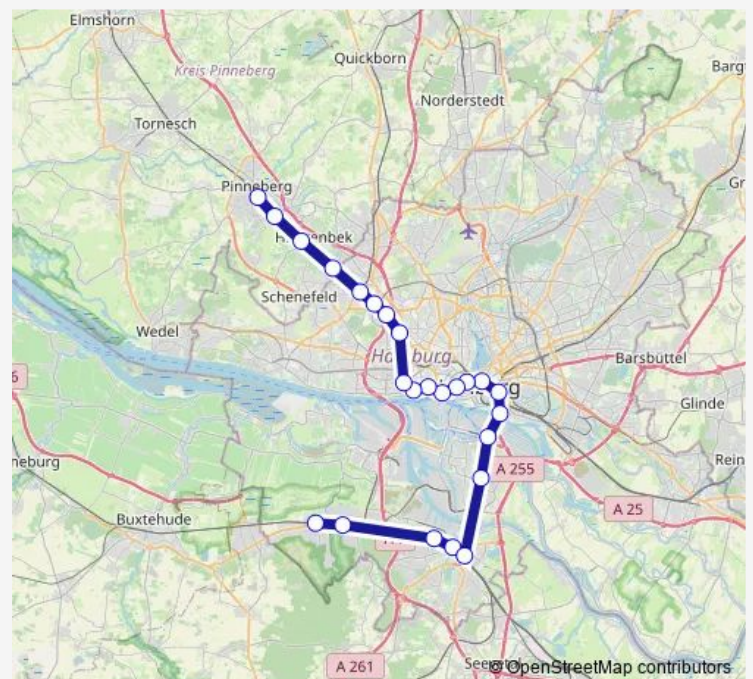

Suburban Railway S3

[Go to website](#)

Direction

Hamburg Neugraben — Stade

9 stops

[Open route schedule](#)

Hamburg Neugraben

Hamburg Fischbek

Neu Wulmstorf

Buxtehude

Neukloster

Horneburg

Dollern

Agathenburg

Stade

Route schedule

Route info

Direction: Hamburg Neugraben

Stops: 9

Trip Duration: 0 hour 33 min

S3

BusMaps

Direction

Hamburg Neugraben — Stade

9 stops

[Open route schedule](#)

Hamburg Neugraben

Hamburg Fischbek

Neu Wulmstorf

Buxtehude

Neukloster

Horneburg