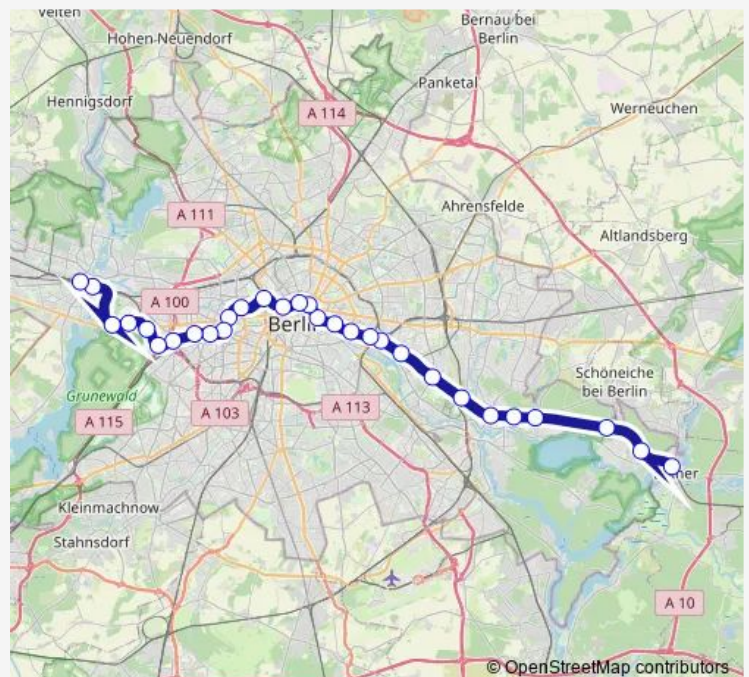

### Route info

Direction: S Ostbahnhof (Berlin)

Stops: 13

Trip Duration: 0 hour 34 min

■ S3

BusMaps