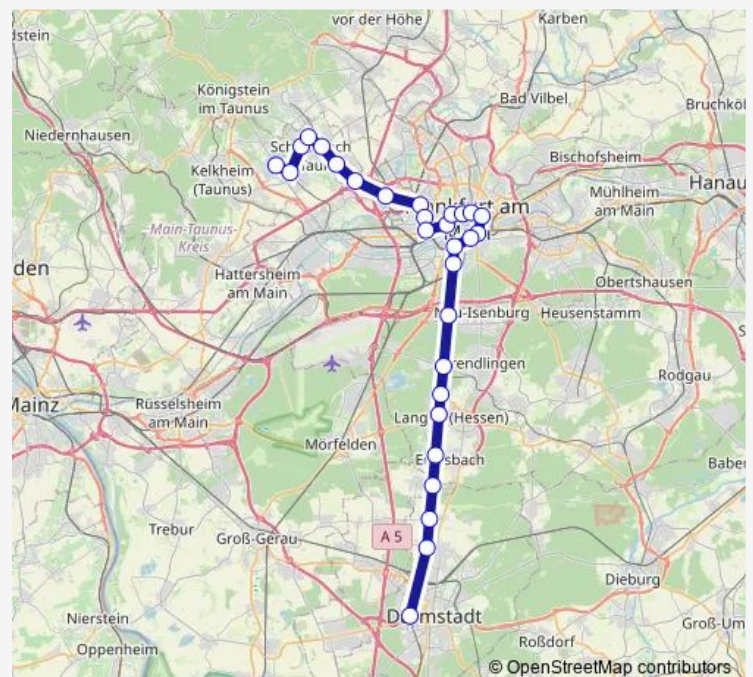

Frankfurt (Main) Hauptbahnhof tief

Frankfurt (Main) Galluswarte

Frankfurt (Main) Messe

Frankfurt (Main) Westbahnhof

Route schedule

Darmstadt Hauptbahnhof — Bad Soden (Taunus) Bahnhof

Monday 00:42-23:49

Tuesday 00:28-23:35

Wednesday 00:28-23:35

Thursday 00:28-23:35

Friday 00:28-23:35

Saturday 00:28-23:35

Sunday 00:28-23:35

Route info

Direction: Darmstadt Hauptbahnhof

Stops: 29

Trip Duration: 1 hour 4 min

■ S3

BusMaps

Frankfurt (Main) Rödelheim Bahnhof

Eschborn Südbahnhof

Eschborn Bahnhof

Eschborn-Niederhöchstadt Bahnhof

Schwalbach (Taunus) Nord

Friday 00:11-23:50

Saturday 00:11-23:50

Sunday 00:11-23:50

Route info

Direction: Bad Soden (Taunus) Bahnhof

Stops: 29

Trip Duration: 1 hour 6 min

Erzhausen Bahnhof