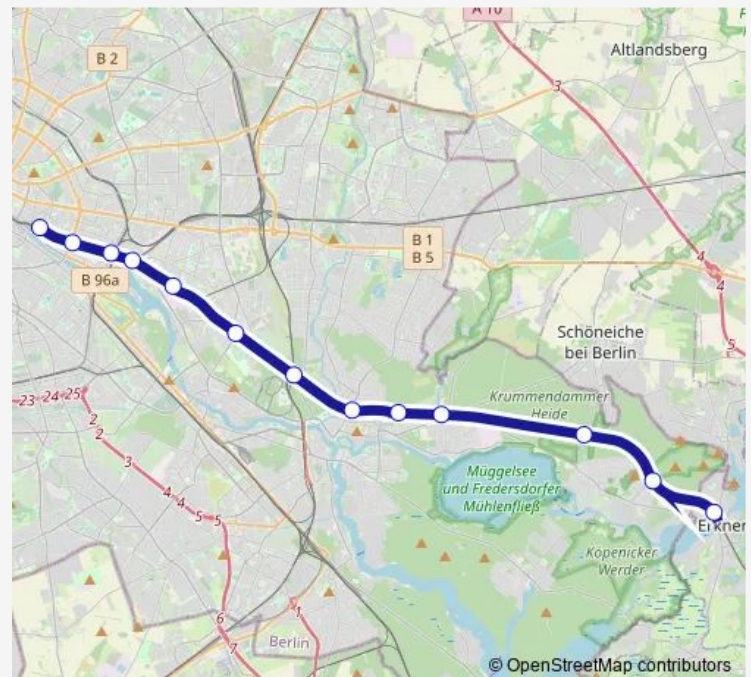

Suburban Railway S3

[Go to website](#)

Direction

S Grunewald (Berlin) — S Erkner Bhf

25 stops

[Open route schedule](#)

- S Grunewald (Berlin)
- S Westkreuz (Berlin)
- S Charlottenburg Bhf (Berlin)
- S Savignyplatz (Berlin)
- S+U Zoologischer Garten Bhf (Berlin)
- S Tiergarten (Berlin)
- S Bellevue (Berlin)
- S+U Berlin Hauptbahnhof
- S+U Friedrichstr. Bhf (Berlin)
- S Hackescher Markt (Berlin)
- S+U Alexanderplatz Bhf (Berlin)
- S+U Jannowitzbrücke (Berlin)
- S Ostbahnhof (Berlin)
- S+U Warschauer Str. (Berlin)
- S Ostkreuz Bhf (Berlin)
- S Rummelsburg (Berlin)
- S Betriebsbahnhof Rummelsburg (Berlin)
- S Karlshorst (Berlin)
- S Wuhlheide (Berlin)
- S Köpenick (Berlin)
- S Hirschgarten (Berlin)

Route schedule

S Grunewald (Berlin) — S Erkner Bhf

Monday	13:32-19:12
Tuesday	13:32-19:12
Wednesday	13:32-19:12
Thursday	13:32-19:12
Friday	13:32-19:12
Saturday	—
Sunday	—

Route info

Direction: S Grunewald (Berlin)

Stops: 25

Trip Duration: 1 hour 4 min

■ S3

S Friedrichshagen (Berlin)

S Rahnsdorf (Berlin)

S Wilhelmshagen (Berlin)

S Erkner Bhf

Direction

S Charlottenburg Bhf (Berlin) — S Friedrichshagen (Berlin)

20 stops

[Open route schedule](#)

S Charlottenburg Bhf (Berlin)

S Savignyplatz (Berlin)

S+U Zoologischer Garten Bhf (Berlin)

S Tiergarten (Berlin)

S Bellevue (Berlin)