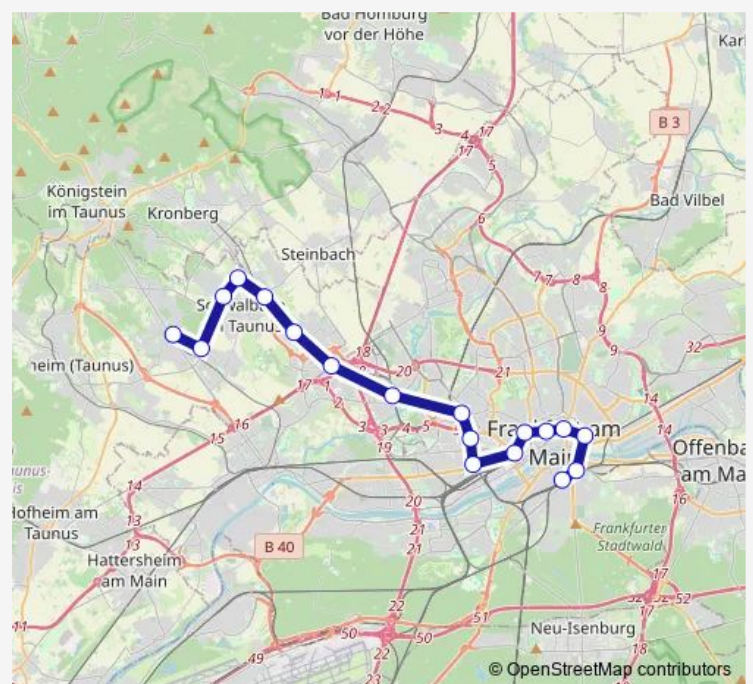

Frankfurt (Main) Südbahnhof

Route schedule

Bad Soden (Taunus) Bahnhof — Frankfurt (Main) Süd-
bahnhof

Monday 23:11

Tuesday 23:11

Wednesday 23:11

Thursday 23:11

Friday 23:11

Saturday 02:11-23:11

Sunday 02:11-23:11

Route info

Direction: Bad Soden (Taunus) Bahnhof

Stops: 18

Trip Duration: 0 hour 36 min

■ S3

Direction

Frankfurt (Main) Südbahnhof — Bad Soden (Taunus) Bahnhof

18 stops

[Open route schedule](#)

Frankfurt (Main) Südbahnhof

Frankfurt (Main) Lokalbahnhof

Frankfurt (Main) Ostendstraße

Frankfurt (Main) Konstablerwache