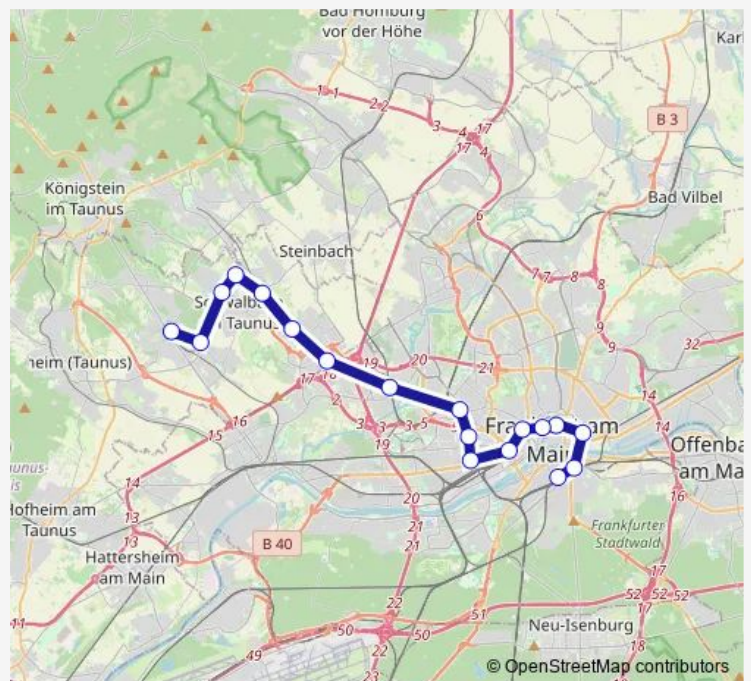

Eschborn-Niederh ochstadt Bahnhof

Eschborn Bahnhof

Eschborn S udbahnhof

Frankfurt (Main) R odelheim Bahnhof

Frankfurt (Main) Westbahnhof

Frankfurt (Main) Messe

Frankfurt (Main) Galluswarte

Frankfurt (Main) Hauptbahnhof

### Route schedule

Bad Soden (Taunus) Bahnhof — Frankfurt (Main) Hauptbahnhof

Monday —

Tuesday —

Wednesday —

Thursday 22:41-23:41

Friday —

Saturday —

### Route info

Direction: Bad Soden (Taunus) Bahnhof

Stops: 12

Trip Duration: 0 hour 25 min

■ S3

BusMaps

## Route info

Direction: Bad Soden (Taunus) Bahnhof

Stops: 18

Trip Duration: 0 hour 36 min