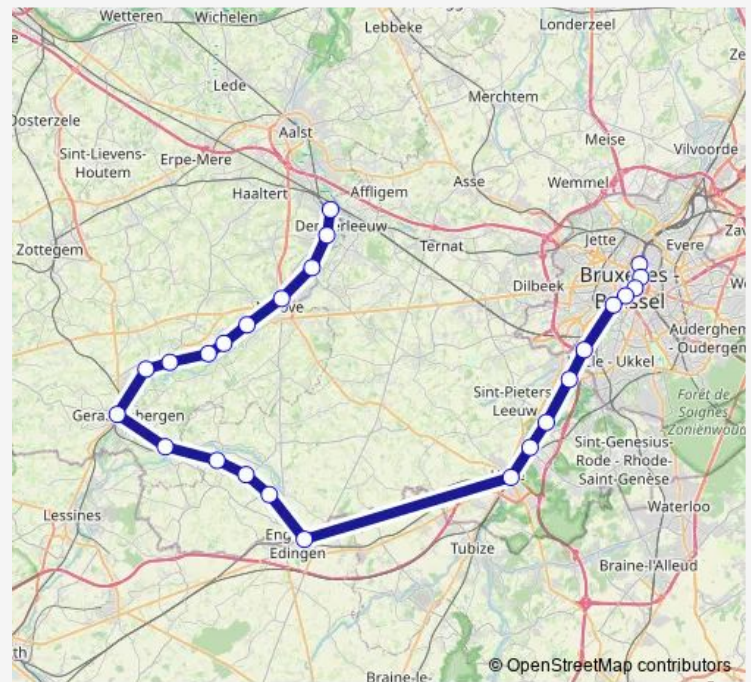

Bruxelles-Midi

### Route schedule

Denderleeuw — Bruxelles-Nord

Monday 06:23-22:23

Tuesday 06:23-22:23

Wednesday —

Thursday 06:23-22:23

Friday 06:23-22:23

Saturday 06:23-22:23

### Route info

Direction: Denderleeuw

Stops: 25

Trip Duration: 1 hour 29 min

S3 — Bruxelles-Nord - Denderleeuw

Bruxelles-Chapelle

Bruxelles-Central

Bruxelles-Congrès