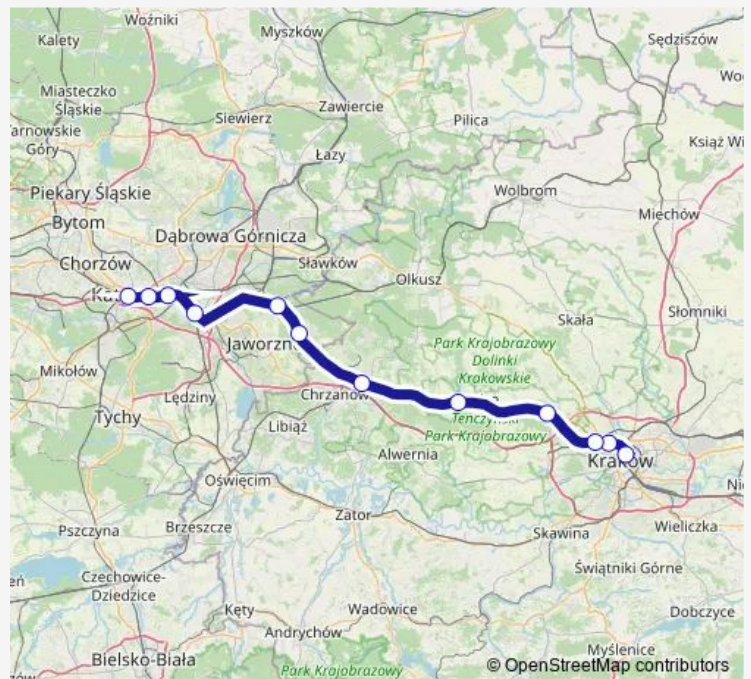

Saturday 06:42-18:58

Sunday 06:42-18:58

Route info

Direction: Katowice

Stops: 11

Trip Duration: 1 hour 4 min

S3 — Kraków Główny - Katowice

Direction

Trzebinia

Jaworzno Ciężkowice

Jaworzno Szczakowa

Mysłowice

Katowice Szopienice Południowe

Katowice Zawodzie

Katowice

Route schedule

Wednesday 06:23-18:59

Thursday 06:23-18:59

Friday 06:23-18:59

Saturday 06:23-18:59

Sunday 06:23-18:59

Route info

Direction: Katowice

Stops: 12