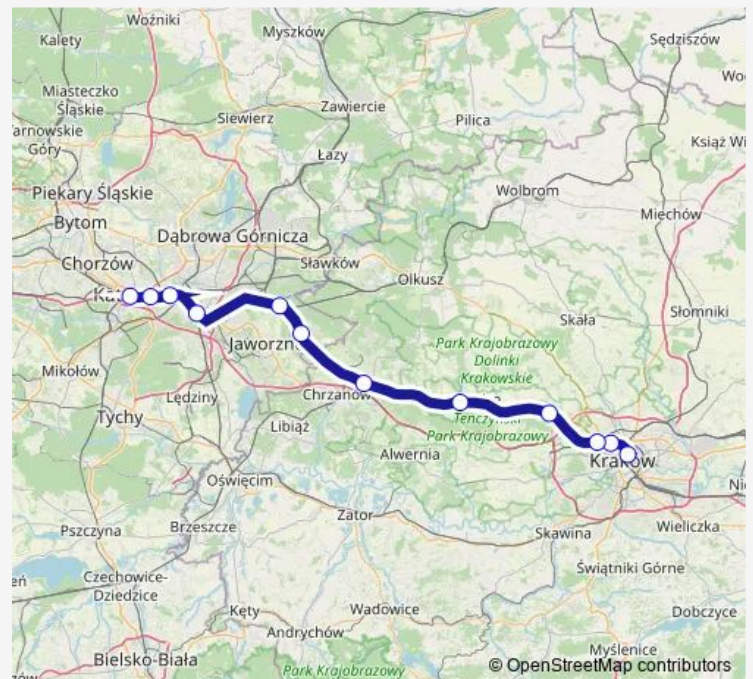

Saturday 06:42-18:58

Sunday 06:42-18:58

Route info

Direction: Katowice

Stops: 11

Trip Duration: 1 hour 2 min

S3 — Kraków Główny - Katowice

Direction

Trzebinia

Jaworzno Ciężkowice

Jaworzno Szczakowa

Mysłowice

Katowice Szopienice Południowe

Katowice Zawodzie

Katowice

Route schedule

Wednesday 06:23-18:59

Thursday 06:23-18:59

Friday 06:23-18:59

Saturday 06:23-18:59

Sunday 06:23-18:59

Route info

Direction: Katowice

Stops: 12