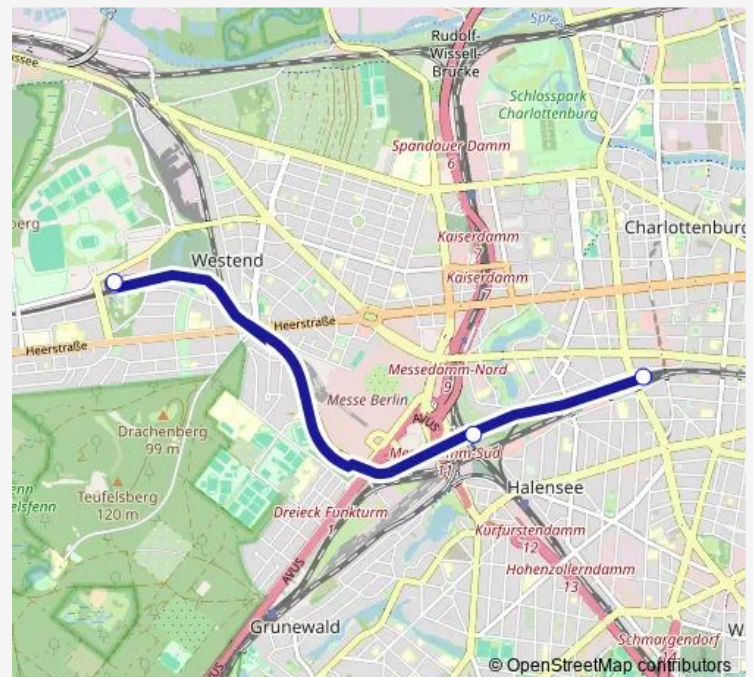

Suburban Railway S3

[Go to website](#)

Direction

S Charlottenburg Bhf (Berlin) — S Olympiastadion (Berlin)

3 stops

[Open route schedule](#)

S Charlottenburg Bhf (Berlin)

S Westkreuz (Berlin)

Saturday 23:12-23:32

Sunday —

Route info

Direction: S Charlottenburg Bhf (Berlin)

Stops: 3

Trip Duration: 0 hour 9 min

■ S3

Direction

S Olympiastadion (Berlin) — S Charlottenburg Bhf (Berlin)

3 stops

[Open route schedule](#)

S Olympiastadion (Berlin)

S Westkreuz (Berlin)

S Charlottenburg Bhf (Berlin)

Route schedule

S Olympiastadion (Berlin) — S Charlottenburg Bhf (Berlin)

Monday —

Tuesday —

Wednesday —

Thursday —

Friday —

Saturday 22:33

Sunday —

Route info