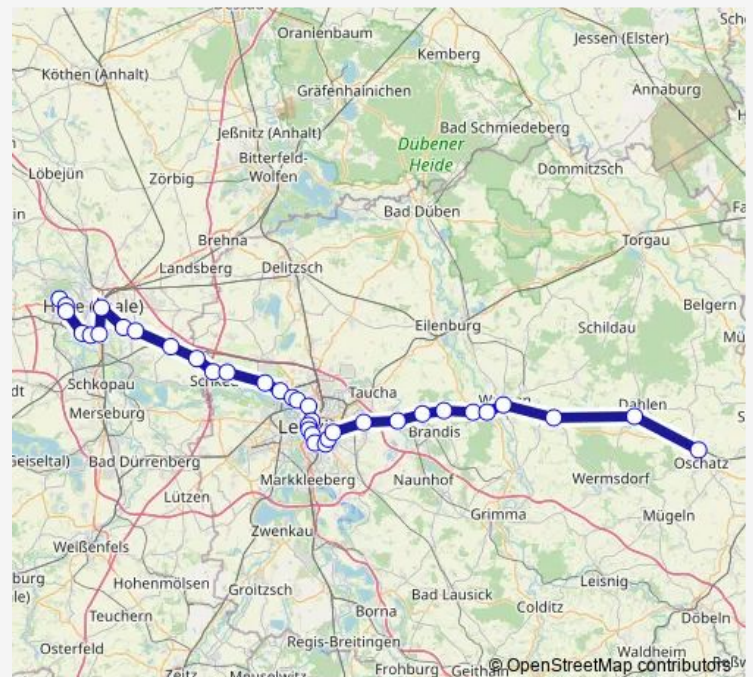

Leipzig Anger-Crottendorf

Leipzig-Stötteritz

Leipzig Völkerschlachtdenkmal

Leipzig Mdr

Leipzig Bayerischer Bahnhof

Leipzig Wilhelm-Leuschner-Platz

Leipzig Markt

Leipzig Hbf (tief)

Leipzig-Gohlis

Leipzig Olbrichtstraße

Leipzig Slevogtstraße

Route schedule

Oschatz — Halle-Nietleben

Monday	01:19-00:29 ⁺¹
Tuesday	01:19-23:45
Wednesday	01:19-23:45
Thursday	01:19-23:18
Friday	01:19-23:18
Saturday	00:19-23:18
Sunday	00:19-23:18

Route info

Direction: Oschatz

Stops: 36

Trip Duration: 2 hour 3 min

■ S3

BusMaps

Leipzig-Wahren

Leipzig-Lützschena