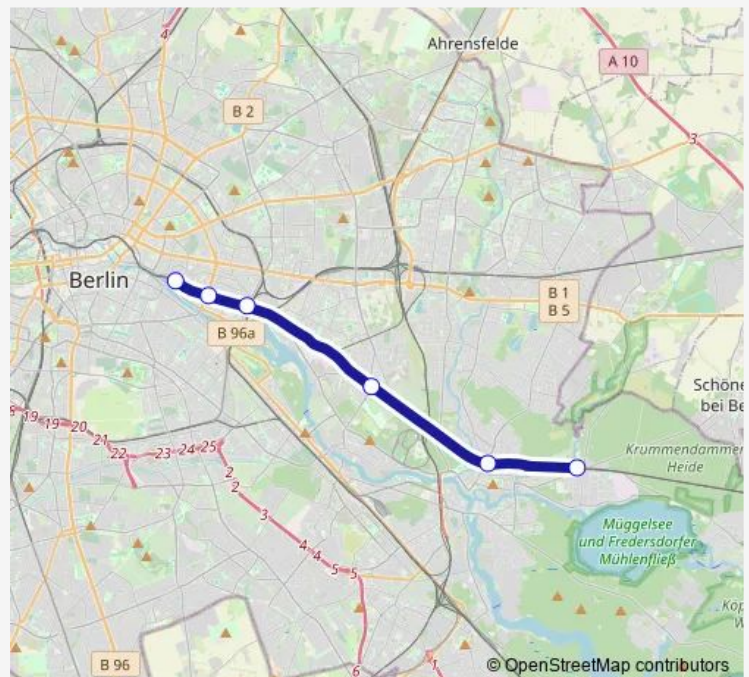

Suburban Railway S3

[Go to website](#)

Direction

S Ostbahnhof (Berlin) — S Friedrichshagen (Berlin)

6 stops

[Open route schedule](#)

S Ostbahnhof (Berlin)

S+U Warschauer Str. (Berlin)

S Ostkreuz Bhf (Berlin)

S Karlshorst (Berlin)

S Köpenick (Berlin)

S Friedrichshagen (Berlin)

Route schedule

S Ostbahnhof (Berlin) — S Friedrichshagen (Berlin)

Monday 06:05-18:25

Tuesday 06:05-18:25

Wednesday 06:05-18:25

Thursday 06:05-18:25

Friday —

Saturday —

Sunday —

Route info

Direction: S Ostbahnhof (Berlin)

Stops: 6

Trip Duration: 0 hour 18 min

■ S3

Direction

S Ostbahnhof (Berlin) — S Karlshorst (Berlin)

6 stops

[Open route schedule](#)

S Ostbahnhof (Berlin)

S+U Warschauer Str. (Berlin)