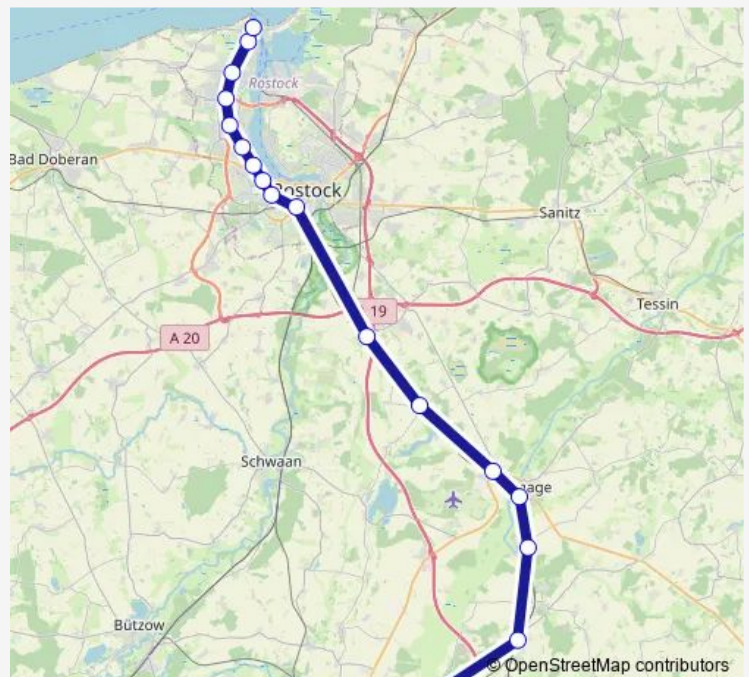

Rostock S Holbeinplatz

Rostock S Bramow

Rostock S Marienehe

Rostock S Evershagen

Rostock, S Lütten Klein

Rostock S Lichtenhagen

Warnemünde, S Warnemünde, Werft

Warnemünde

Route schedule

Güstrow Bahnhof — Warnemünde

Monday 08:09-17:09

Tuesday 08:09-17:09

Wednesday 08:09-17:09

Thursday 08:09-17:09

Friday 08:09-17:09

Saturday 09:09-17:09

Sunday —

Route info

Direction: Güstrow Bahnhof

Stops: 18

Trip Duration: 1 hour 9 min

■ S3

BusMaps

Direction

Rostock Hauptbahnhof — Warnemünde

10 stops

[Open route schedule](#)

Rostock Hauptbahnhof

Rostock S Parkstraße

Rostock S Holbeinplatz

Rostock S Bramow

Rostock S Marienehe