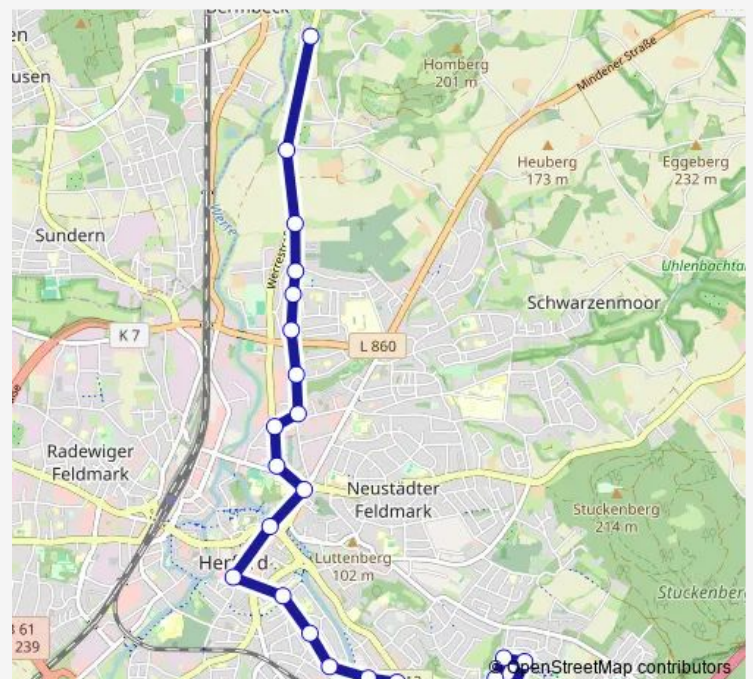

Herford, Alter Markt

Herford, Pöppelmannwall

Herford, Hardenbergstraße

Herford, Lützowstraße

Herford, Freizeitbad H2o

Herford, Leipziger Straße

Herford, Bauvereinstraße

Herford, Friedenstalstr.

### Route schedule

Hf-Falkendiek, Meyer — Herford, Glumke

Monday	—
Tuesday	—
Wednesday	—
Thursday	—
Friday	—
Saturday	—
Sunday	12:58-19:58

### Route info

Direction: Hf-Falkendiek, Meyer

Stops: 26

Trip Duration: 0 hour 31 min

■ S3

Herford, Föhrenweg

Herford, Ellersiekerbach

Herford, Auf dem Dreische

## Direction

Herford, Glumke — Hf-Falkendiek, Meyer

20 stops

[Open route schedule](#)

Herford, Glumke

Herford, Friedenstal

Herford, Bauvereinstraße

Herford, Freizeitbad H2o