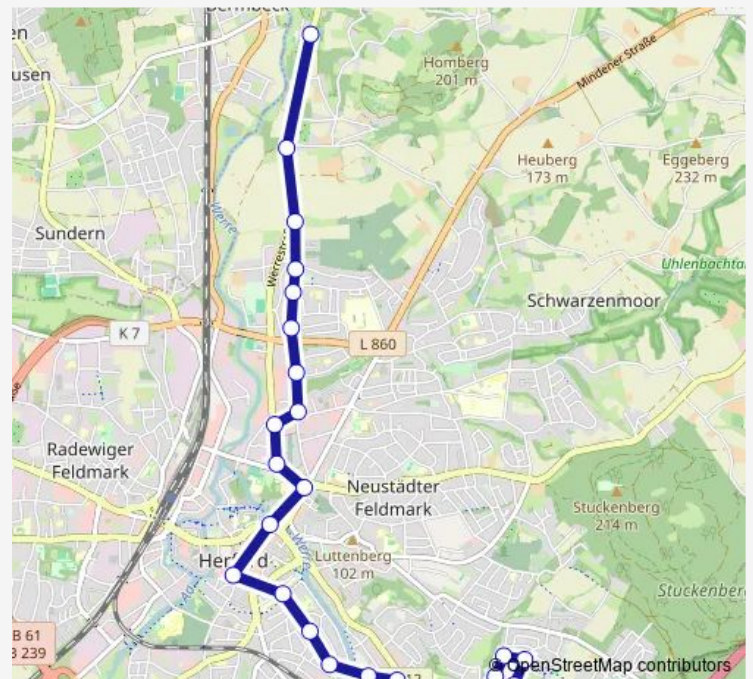

Herford, Alter Markt

Herford, Pöppelmannwall

Herford, Hardenbergstraße

Herford, Lützowstraße

Herford, Freizeitbad H2o

Herford, Leipziger Straße

Herford, Bauvereinstraße

Herford, Friedenstalstr.

Herford, Holunderweg

Route schedule

Hf-Falkendiek, Meyer — Herford, Glumke

Monday	—
Tuesday	—
Wednesday	—
Thursday	—
Friday	—
Saturday	—
Sunday	12:58-19:58

Route info

Direction: Hf-Falkendiek, Meyer

Stops: 26

Trip Duration: 0 hour 31 min

S3

Herford, Föhrenweg

Herford, Ellersiekerbach

Herford, Auf dem Dreische

Herford, Grundschule Oberingst

Herford, Glumke

Direction

—

Friday

—

Saturday

—

Sunday

13:29-19:29

Route info