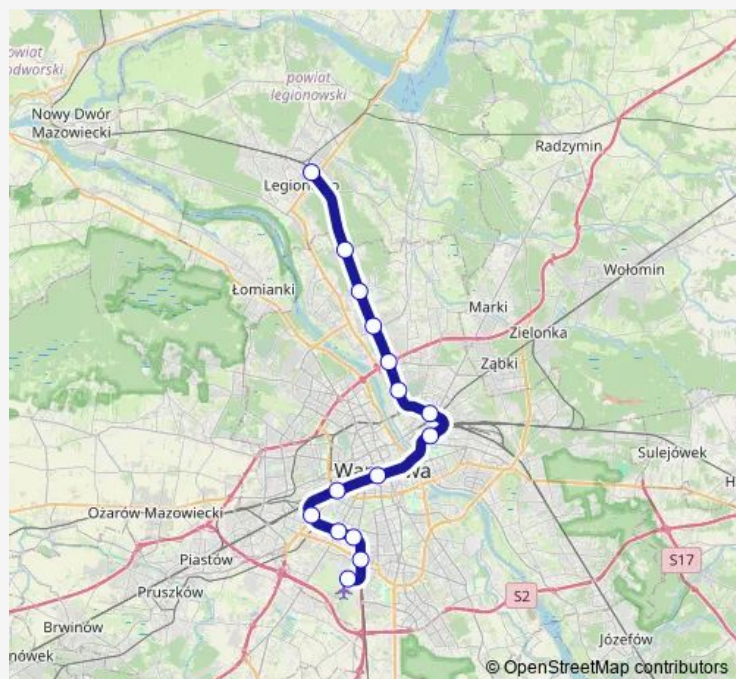

Rail S3 Legionowo – Warszawa Lotnisko Chopina

[Go to website](#)

Direction

Warszawa Lotnisko Chopina — Legionowo

15 stops

[Open route schedule](#)

Warszawa Lotnisko Chopina

Warszawa Służewiec

Warszawa Toruńska

Warszawa Żerań

Warszawa Płudy

Warszawa Choszczówka

Legionowo

Route schedule

Warszawa Lotnisko Chopina — Legionowo

Monday 04:30-23:10

Tuesday 04:30-23:10

Wednesday 04:30-23:10

Thursday 04:30-23:10

Friday 04:30-23:10

Saturday 04:30-23:10

Sunday 04:30-23:10

Route info

Direction: Warszawa Lotnisko Chopina

Stops: 15

Trip Duration: 0 hour 57 min

S3 — Legionowo – Warszawa Lotnisko Chopina

Direction

Legionowo — Warszawa Lotnisko Chopina

15 stops

[Open route schedule](#)

Legionowo