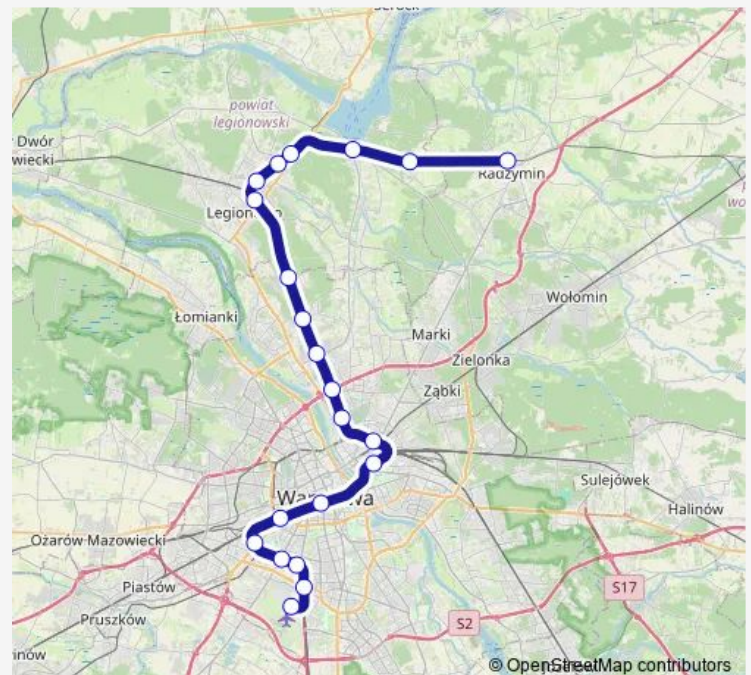

Warszawa Aleje Jerozolimskie

Warszawa Zachodnia

Warszawa Centralna

Warszawa Wschodnia

Warszawa Targówek

Warszawa Praga

Warszawa Toruńska

Warszawa Żerań

Saturday 04:17-23:10

Sunday 04:30-23:10

Route info

Direction: Warszawa Lotnisko Chopina

Stops: 21

Trip Duration: 1 hour 18 min

Direction

Radzymin — Warszawa Lotnisko Chopina

21 stops

[Open route schedule](#)

Radzymin

Dąbkowizna

Nieporęt

Wieliszew

Michałów-Reginów

Legionowo Piaski

Warszawa Centralna

Warszawa Zachodnia

Warszawa Aleje Jerozolimskie

Warszawa Rakowiec

Warszawa Żwirki i Wigury

Warszawa Służewiec

Warszawa Lotnisko Chopina

Route schedule