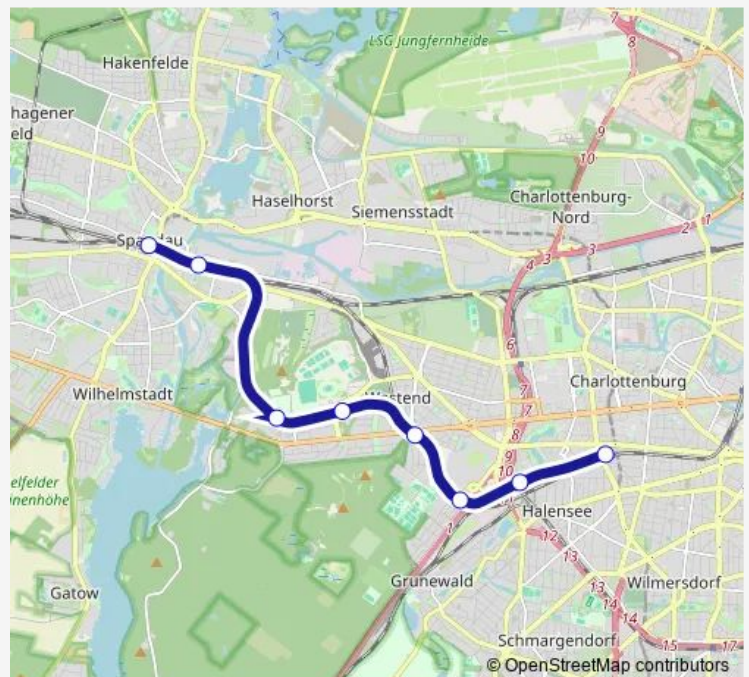

Suburban Railway S3

[Go to website](#)

Direction

S Charlottenburg Bhf (Berlin) — S Grunewald (Berlin)

3 stops

[Open route schedule](#)

S Charlottenburg Bhf (Berlin)

S Westkreuz (Berlin)

S Grunewald (Berlin)

Route schedule

S Charlottenburg Bhf (Berlin) — S Grunewald (Berlin)

Monday	—
Tuesday	—
Wednesday	24:00-00:20 ⁺¹
Thursday	24:00-00:20 ⁺¹
Friday	—
Saturday	—
Sunday	—

Route info

Direction: S Charlottenburg Bhf (Berlin)

Stops: 3

Trip Duration: 0 hour 5 min

■ S3

Direction

S Grunewald (Berlin) — S Charlottenburg Bhf (Berlin)

3 stops

[Open route schedule](#)

S Grunewald (Berlin)

Route info

Direction: S Grunewald (Berlin)

Stops: 3

Trip Duration: 0 hour 6 min

Direction

S Charlottenburg Bhf (Berlin) — S Spandau Bhf (Berlin)

8 stops

[Open route schedule](#)