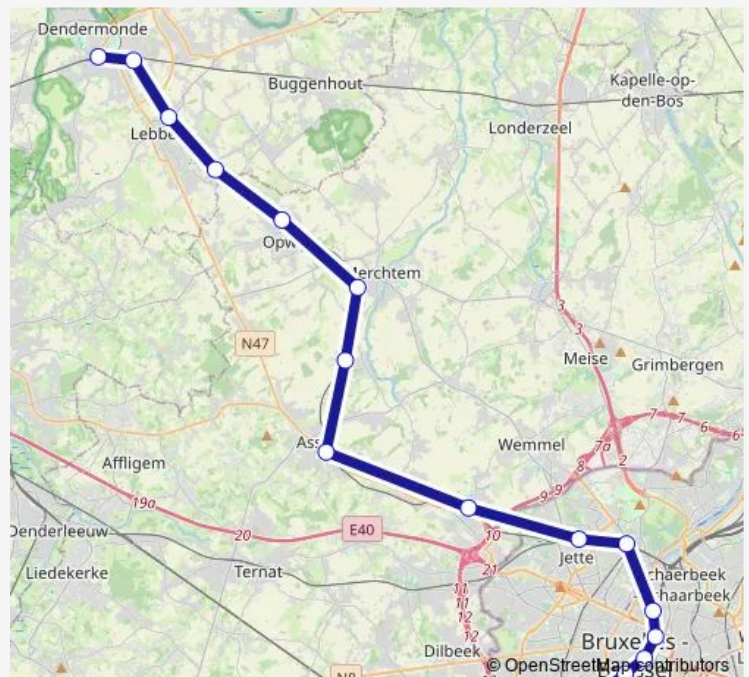

Bockstael

Bruxelles-Nord

Bruxelles-Congrès

Bruxelles-Central

Bruxelles-Chapelle

Bruxelles-Midi

Route schedule

Termonde — Bruxelles-Midi

Monday 05:24-21:24

Tuesday 05:24-21:24

Wednesday 05:24-21:24

Thursday 05:24-21:24

Friday 05:24-21:24

Saturday —

Sunday —

Route info

Direction: Termonde

Stops: 16

Trip Duration: 0 hour 52 min

■ S3 — Bruxelles-Midi - Termonde

Direction

Bruxelles-Midi — Termonde

16 stops

[Open route schedule](#)