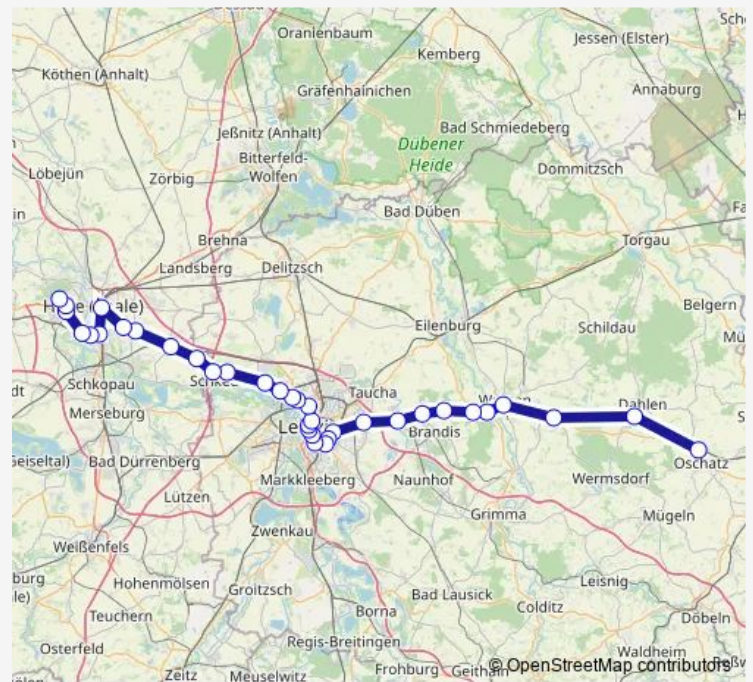

Leipzig Hbf (tief)

Leipzig Markt

Leipzig Wilhelm-Leuschner-Platz

Route schedule

Halle-Nietleben — Oschatz

Monday 00:25-23:50

Tuesday 03:19-23:50

Wednesday 00:25-23:50

Thursday 00:25-23:50

Friday 00:25-23:50

Saturday 00:25-23:50

Sunday 00:25-23:50

Route info

Direction: Halle-Nietleben

Stops: 36

Trip Duration: 2 hour 10 min

■ S3 — S-Bahn S3

Leipzig Bayerischer Bahnhof

Leipzig MDR

Leipzig Völkerschlachtdenkmal

Leipzig-Stötteritz

Leipzig Anger-Crottendorf

Leipzig-Engelsdorf

Borsdorf (Sachs)