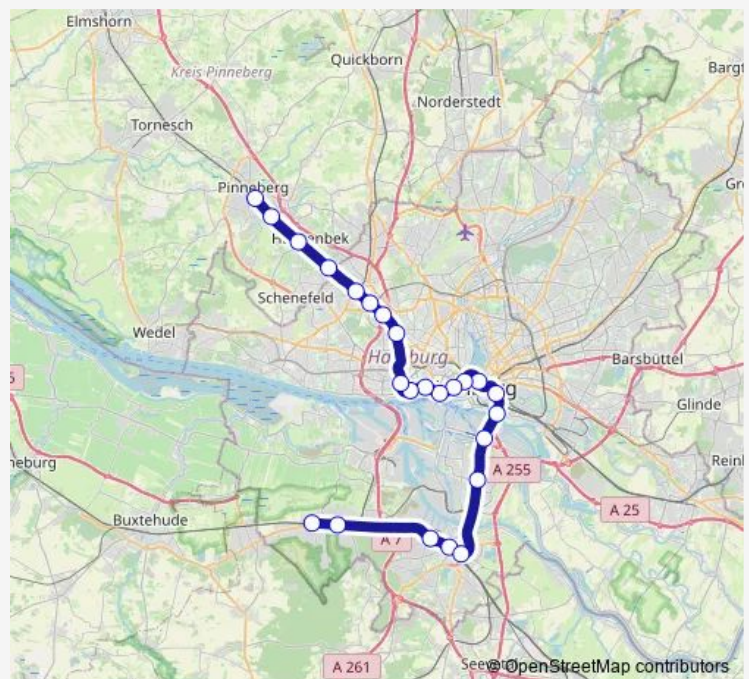

Suburban Railway S3 Pinneberg > Altona > Hamburg Hbf > Harburg > Neugraben (>Stade)

[Go to website](#)

Direction

Pinneberg — Neugraben

24 stops

[Open route schedule](#)

- Pinneberg
- Thesdorf
- Halstenbek
- Krupunder
- Elbgaustraße
- Eidelstedt
- Stellingen (Arenen)
- Langenfelde
- Altona
- Königstraße
- Reeperbahn
- Landungsbrücken
- Stadthausbrücke
- Jungfernstieg
- Hamburg Hbf
- Hammerbrook (City Süd)
- Elbbrücken
- Veddel (Ballinstadt)
- Wilhelmsburg
- Harburg
- Harburg Rathaus

Route schedule

Pinneberg — Neugraben

Monday	04:50-20:10
Tuesday	04:50-20:10
Wednesday	04:50-20:10
Thursday	04:50-20:10
Friday	04:50-20:10
Saturday	—
Sunday	—

Route info

Direction: Pinneberg

Stops: 24

Trip Duration: 1 hour 4 min

S3 — Pinneberg > Altona > Hamburg Hbf > Harburg > Neugraben (>Stade)

Heimfeld (TU Hamburg)

Neuwiedenthal

Neugraben

Direction

Pinneberg — Neugraben

24 stops

[Open route schedule](#)

Pinneberg

Thesdorf

Halstenbek

Krupunder

Elbgaustraße

Eidelstedt

Stellingen (Arenen)

Langenfelde