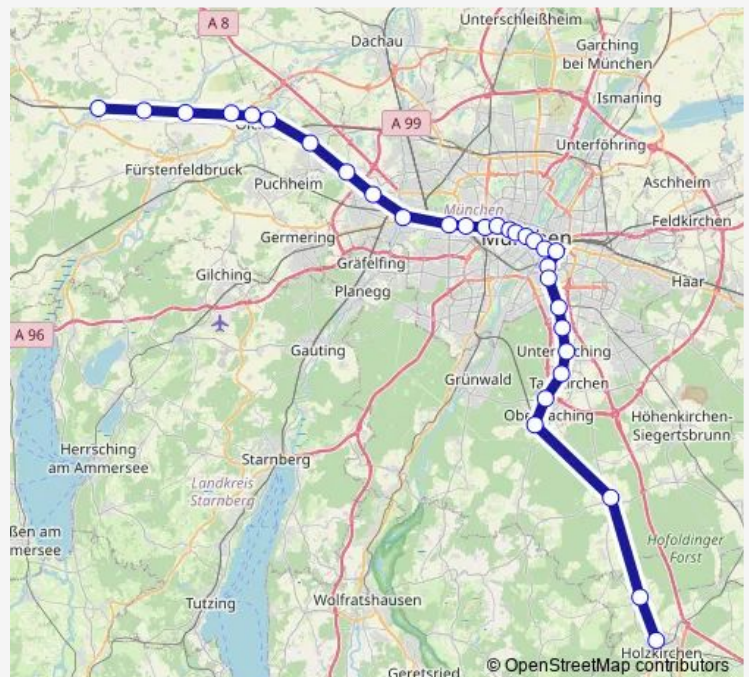

### Direction

Ostbahnhof — Maisach

18 stops

[Open route schedule](#)

Ostbahnhof

Rosenheimer Platz

Isartor

Marienplatz

Karlsplatz (Stachus)

Hauptbahnhof (S, U, Bus, Tram)

Hackerbrücke

Donnersbergerbrücke

Hirschgarten

Laim

Pasing

Langwied

### Route schedule

Ostbahnhof — Maisach

Monday 01:48-15:37

Tuesday 01:48-15:37

Wednesday 01:48-15:37

Thursday 15:17-15:37

Friday 15:17-15:37

Saturday 01:48

### Route info

Direction: Ostbahnhof

Stops: 18

Trip Duration: 0 hour 41 min

■ S3