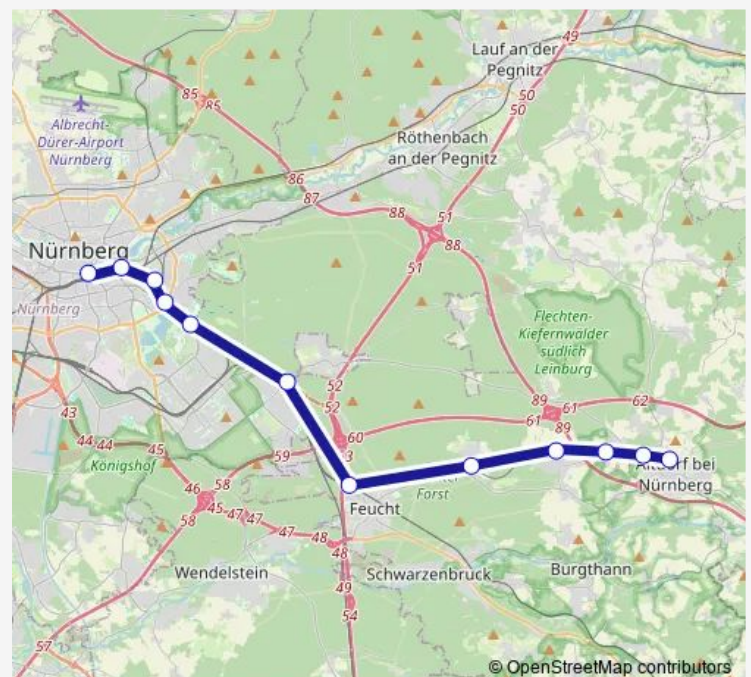

Suburban Railway S3

[Go to website](#)

Direction

Altdorf (b Nürnberg) — Feucht

6 stops

[Open route schedule](#)

Altdorf (b Nürnberg)

Altdorf West

Ludersheim

Winkelhaid

Feucht-Moosbach

Feucht

Route schedule

Altdorf (b Nürnberg) — Feucht

Monday	—
Tuesday	—
Wednesday	03:14
Thursday	—
Friday	—
Saturday	01:14-02:14
Sunday	01:14-02:14

Route info

Direction: Altdorf (b Nürnberg)

Stops: 6

Trip Duration: 0 hour 13 min

■ S3

BusMaps

Direction

Nürnberg Hbf — Altdorf (b Nürnberg)

12 stops

[Open route schedule](#)

Nürnberg Hbf

Nürnberg-Dürrenhof

Nürnberg-Gleißhammer

Nürnberg-Dutzendteich

Nürnberg-Frankenstadion

Fischbach (b Nürnberg)

Feucht