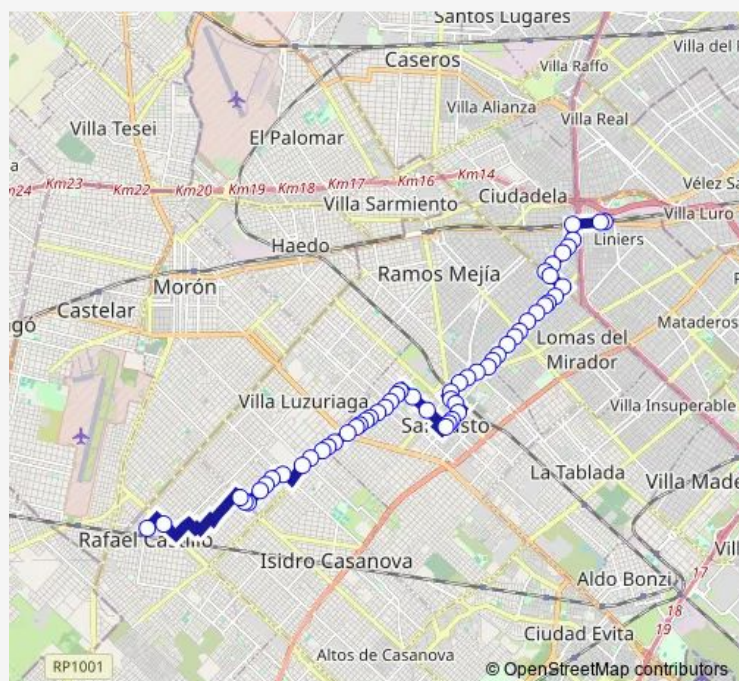

Avenida EVA Perón 800-842

Avenida EVA Perón 662

Avenida EVA Perón 552-600

Avenida EVA Perón 438

Avenida EVA Perón 216

Avenida EVA Perón 2-72

Tomás Justo Villegas 181

Tomás Justo Villegas 447

Tomás Justo Villegas 737

Tomás Justo Villegas 813-899

Tomás Justo Villegas 969

Route schedule

11289 Rivadavia Av. — Nicolás Davila 1699-1799

Monday 00:24-23:25

Tuesday 00:39-23:25

Wednesday 00:24-23:25

Thursday 00:39-23:25

Friday 00:24-23:25

Saturday 00:24-23:20

Sunday 00:24-23:20

Route info

Direction: 11289 Rivadavia Av.

Stops: 57

Trip Duration: 1 hour 5 min

Presidente Hipólito Yrigoyen 2081

Entre Ríos 2999-3099

Almafuerte 3101-3199

Avenida Doctor Ignacio Arieta 3000-3098

Avenida Doctor Ignacio Arieta 2730

Avenida Doctor Ignacio Arieta 2302

Venezuela 2553

Venezuela 2693