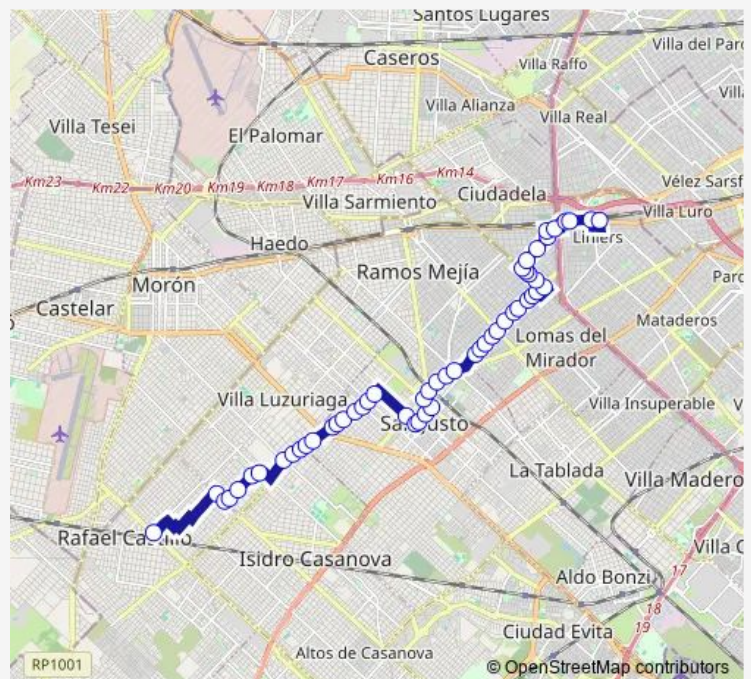

### Route schedule

Carlos Casares 699-799 — 11053 Rivadavia Av.

Monday 00:24-23:25

Tuesday 00:39-23:25

Wednesday 00:24-23:25

Thursday 00:39-23:25

Friday 00:24-23:25

Saturday 00:24-23:20

### Route info

Direction: Carlos Casares 699-799

Stops: 54

Trip Duration: 1 hour 5 min

174B — Jnamba174

Tomás Justo Villegas 2532

Tomás Justo Villegas 2330

Tomás Justo Villegas 2130

Presidente Juan Domingo Perón 2802-2834

Avenida Presidente Doctor Arturo U. Illia 1944

Avenida Presidente Doctor Arturo U. Illia 1602-182

Argentina 2649-2699

Avenida General Enrique Mosconi 2100-2198

Tomás Justo Villegas 742-778

Tomás Justo Villegas 612

Tomás Justo Villegas 460

Tomás Justo Villegas 200-266

Tomás Justo Villegas 20

Avenida EVA Perón 167-199

Avenida EVA Perón 387

Avenida EVA Perón 495

Avenida EVA Perón 651-699