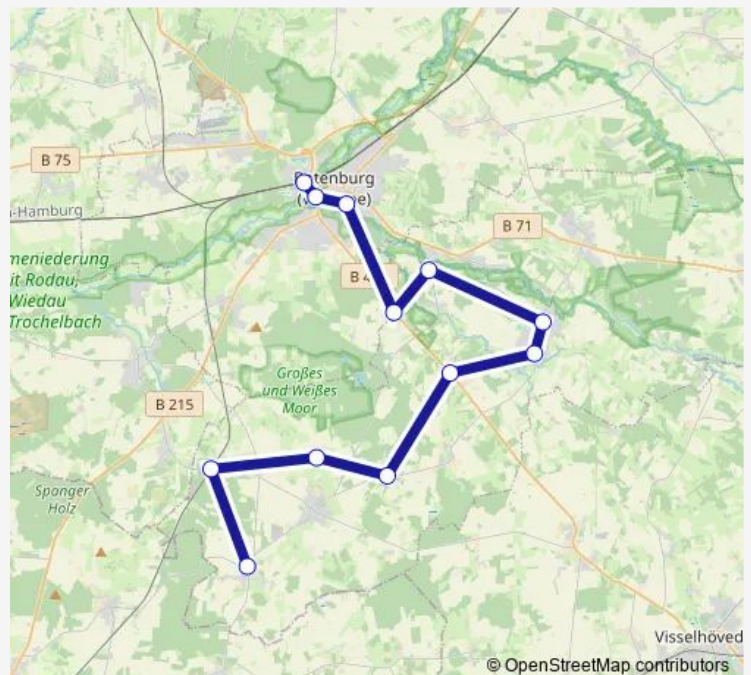

Direction

Süderwalsede Abzw. n. Verden — Rotenburg, Bahnhof

12 stops

[Open route schedule](#)

Süderwalsede Abzw. n. Verden

Westerwalsede Bahnhof

Kirchwalsede An der Ziegelei

Riekenbostel Auf dem Sande

Hassel Hastedter Weg

Bothel Am Sägewerk

Hemsbünde-Worth Hübenkamp

Hastedt Schnuckenheide

Hastedt Upp'n Kamp

Rotenburg (W) Krankenhaus

Rotenburg(W), Burgstraße, Mast 1

Rotenburg, Bahnhof

Route schedule

Süderwalsede Abzw. n. Verden — Rotenburg, Bahnhof

Monday —

Tuesday —

Wednesday —

Thursday —

Friday 08:15-16:15

Saturday —

Sunday —

Route info

Direction: Süderwalsede Abzw. n. Verden

Stops: 12

Trip Duration: 0 hour 30 min

Direction

Rotenburg, Bahnhof — Süderwalsede Abzw. n. Verden

12 stops