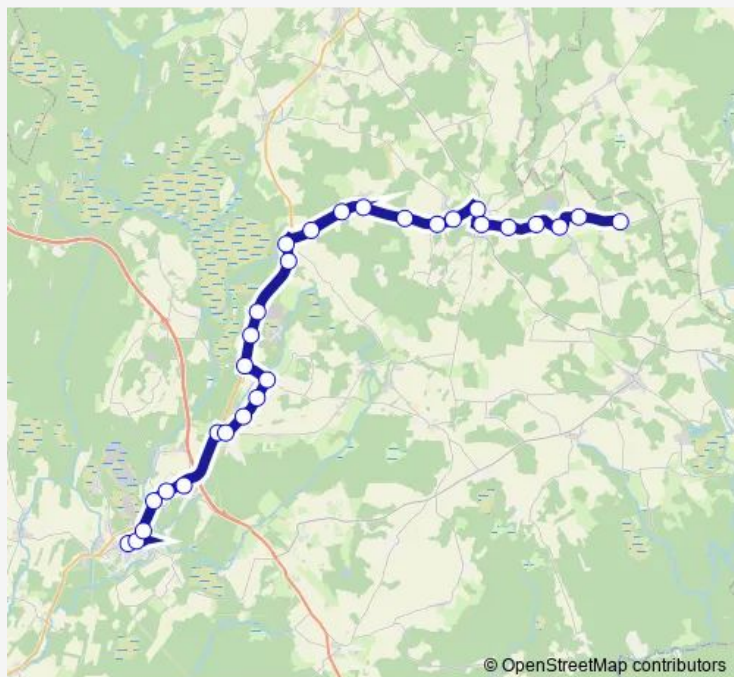

### Route info

Direction: Paide bussijaam 2

Stops: 29

Trip Duration: 1 hour 1 min

© OpenStreetMap contributors

35c — Paide - Roosna-Alliku - Järva-Jaani - Ramma

BusMaps

Metstaguse tee